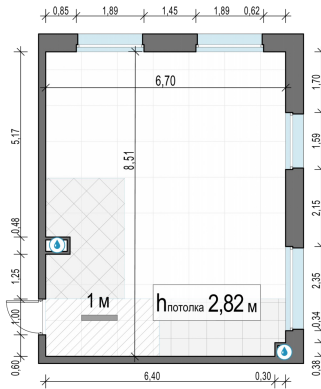

Планировка

С мебелью

2-комн. квартира №77, 55м²

Корпус 11.1, Секция 1, Этаж 14 из 20

12 450 000₽
226 364₽/м²

● м. «Медведково»

Отделка

Без отделки

Ввод

III квартал 2026

На этаже

На генплане

Квартира
на сайте