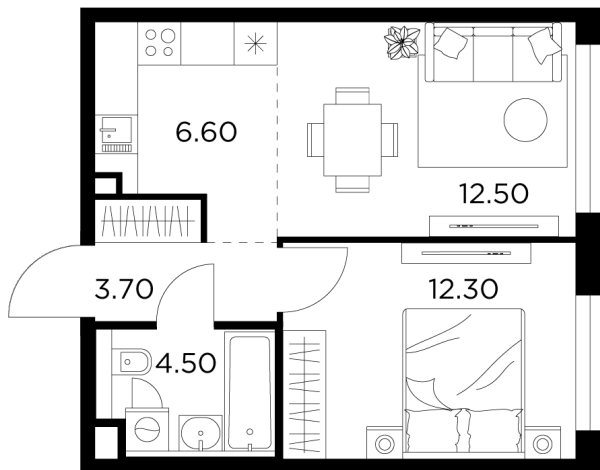

## Планировка

## С мебелью

+7 (495) 500-00-04

[ingrad.ru](http://ingrad.ru)

**2-комн. квартира №76, 39.6м<sup>2</sup>**

ЖК Белый Grad,  
Корпус 11.1, Секция 1, Этаж 14 из 20

**8 403 991₽**

212 222₽/м<sup>2</sup>

● М Медведково

Отделка

Без отделки

Ввод

III квартал 2026