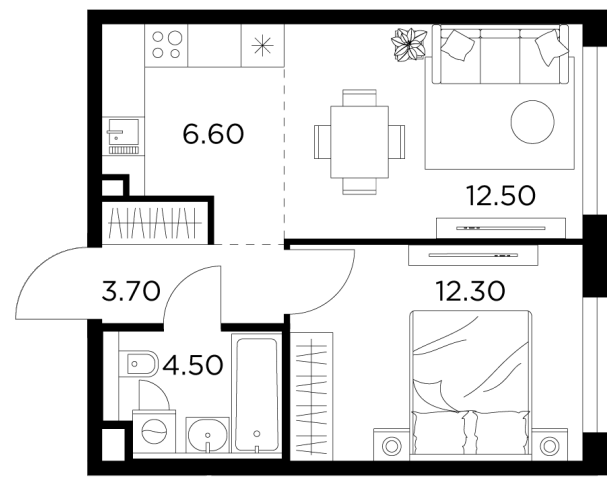

Планировка

С мебелью

+7 (495) 500-00-04
ingrad.ru

2-комн. квартира №76, 39.6м²

ЖК Белый Grad,
Корпус 11.1, Секция 1, Этаж 14 из 20

7 765 503₽

196 099₽/м²

● Медведково

Отделка

Без отделки

Ввод

III квартал 2026

На этаже

На генплане

Квартира
на сайте