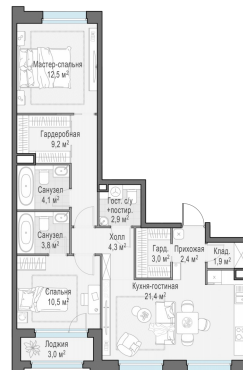

Планировка

С мебелью

2-комн. квартира №73, 77.2м²

Корпус 11.1, Секция 1, Этаж 14 из 20

16 870 000₽

218 524₽/м²

● м. «Медведково»

Отделка

Без отделки

Ввод

III квартал 2026

Лоджия

На этаже

На генплане

Квартира на сайте