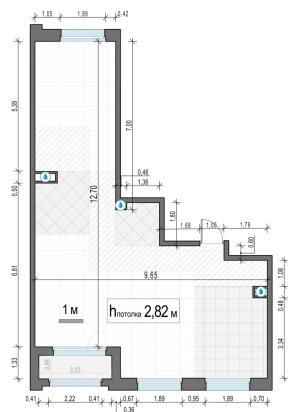

Планировка

С мебелью

2-комн. квартира №73, 77.2м²

Корпус 11.1, Секция 1, Этаж 14 из 20

16 870 000₽

218 524₽/м²

● м. «Медведково»

Отделка

Без отделки

Ввод

III квартал 2026

Лоджия

На этаже

На генплане

Квартира на сайте