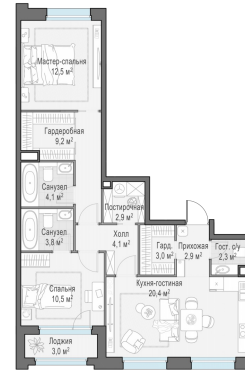

Планировка

С мебелью

3-комн. квартира №73, 77.2м²

Корпус 11.1, Секция 1, Этаж 14 из 20

18 070 000₽

234 068₽/м²

● м. «Медведково»

Отделка

Без отделки

Ввод

III квартал 2026

Лоджия

На этаже

На генплане

Квартира
на сайте

Скачано 03.04.2026 12:23