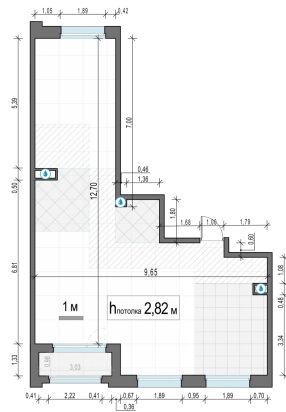

Планировка

С мебелью

3-комн. квартира №73, 77.2м²

Корпус 11.1, Секция 1, Этаж 14 из 20

18 070 000₽

234 068₽/м²

● м. «Медведково»

Отделка

Без отделки

Ввод

III квартал 2026

Лоджия

На этаже

На генплане

Квартира
на сайте

Скачано 03.04.2026 12:23