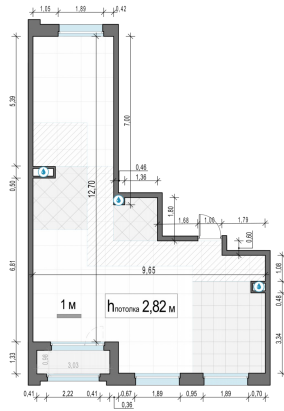

Планировка

С мебелью

**3-комн. квартира №73, 77.2м<sup>2</sup>**

Корпус 11.1, Секция 1, Этаж 14 из 20

**18 350 000₽**

237 695₽/м<sup>2</sup>

● м. «Медведково»

Отделка

Без отделки

Ввод

III квартал 2026

Лоджия

На этаже

На генплане

Квартира на сайте