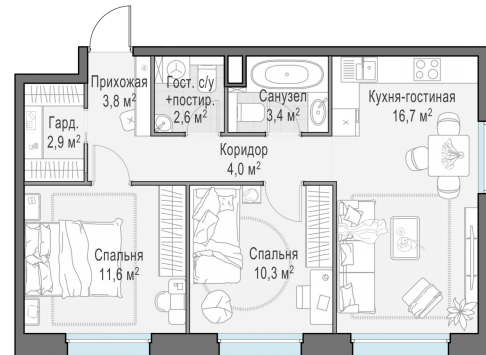

Планировка

С мебелью

**2-комн. квартира №72, 57.9м<sup>2</sup>**

Корпус 11.1, Секция 1, Этаж 13 из 20

**13 850 000₽**

239 206₽/м<sup>2</sup>

● м. «Медведково»

Отделка

Без отделки

Ввод

III квартал 2026

На этаже

На генплане

Квартира  
на сайте

Скачано 25.05.2026 04:38