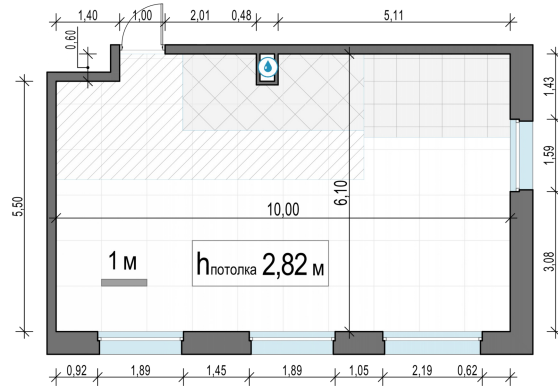

Планировка

С мебелью

**2-комн. квартира №72, 57.9м<sup>2</sup>**

Корпус 11.1, Секция 1, Этаж 13 из 20

**13 850 000₽**

239 206₽/м<sup>2</sup>

● м. «Медведково»

Отделка

Без отделки

Ввод

III квартал 2026

На этаже

На генплане

Квартира  
на сайте

Скачано 25.05.2026 04:38