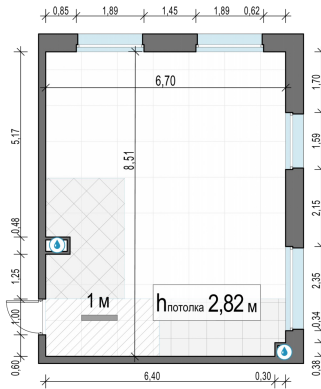

Планировка

С мебелью

**2-комн. квартира №71, 55м<sup>2</sup>**

Корпус 11.1, Секция 1, Этаж 13 из 20

**12 990 000₽**

236 182₽/м<sup>2</sup>

● м. «Медведково»

Отделка

Без отделки

Ввод

III квартал 2026

На этаже

На генплане

Квартира  
на сайте