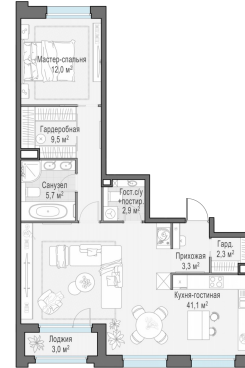

Планировка

С мебелью

**3-комн. квартира №67, 77.2м<sup>2</sup>**

Корпус 11.1, Секция 1, Этаж 13 из 20

**18 430 000₽**  
238 731₽/м<sup>2</sup>

● м. «Медведково»

Отделка

Без отделки

Ввод

III квартал 2026

Лоджия

На этаже

На генплане

Квартира  
на сайте