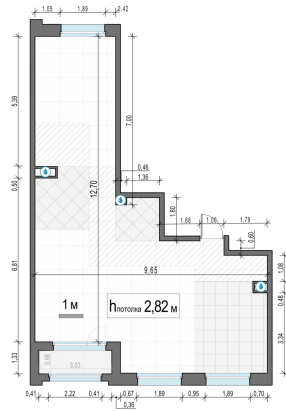

Планировка

С мебелью

**3-комн. квартира №67, 77.2м<sup>2</sup>**

Корпус 11.1, Секция 1, Этаж 13 из 20

**18 430 000₽**  
238 731₽/м<sup>2</sup>

● м. «Медведково»

Отделка

Без отделки

Ввод

III квартал 2026

Лоджия

На этаже

На генплане

Квартира  
на сайте