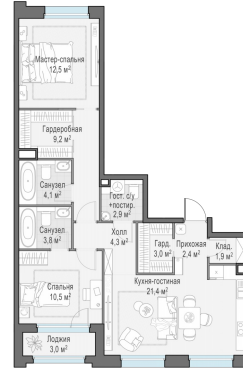

Планировка

С мебелью

2-комн. квартира №67, 77.2м²

Корпус 11.1, Секция 1, Этаж 13 из 20

16 940 000₽
219 431₽/м²

● м. «Медведково»

Отделка

Без отделки

Ввод

III квартал 2026

Лоджия

На этаже

На генплане

Квартира
на сайте