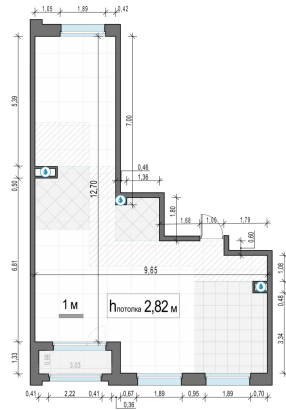

Планировка

С мебелью

2-комн. квартира №67, 77.2м²

Корпус 11.1, Секция 1, Этаж 13 из 20

16 940 000₽
219 431₽/м²

● м. «Медведково»

Отделка

Без отделки

Ввод

III квартал 2026

Лоджия

На этаже

На генплане

Квартира
на сайте