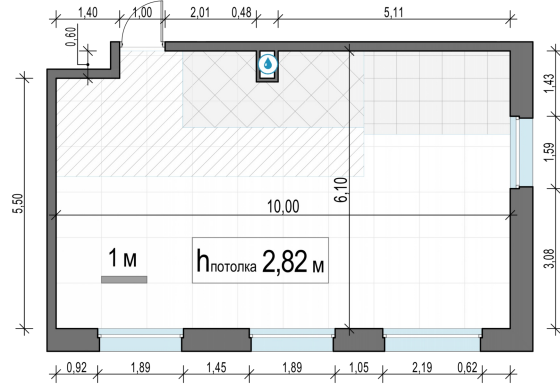

Планировка

С мебелью

2-комн. квартира №66, 57.9м²

Корпус 11.1, Секция 1, Этаж 12 из 20

13 040 000₽
225 216₽/м²

● м. «Медведково»

Отделка

Без отделки

Ввод

III квартал 2026

На этаже

На генплане

Квартира
на сайте

Скачано 27.06.2026 22:50