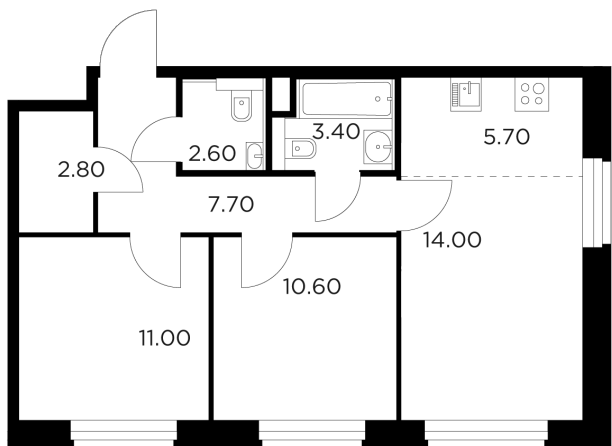

Планировка

С мебелью

+7 (495) 500-00-04

ingrad.ru

2-комн. квартира №66, 57.8м²

ЖК Белый Град,
Корпус 11.1, Секция 1, Этаж 12 из 20

11 750 000₽

203 288₽/м²

● м. «Медведково»

Отделка

Без отделки

Ввод

III квартал 2026

На этаже

На генплане

Квартира
на сайте