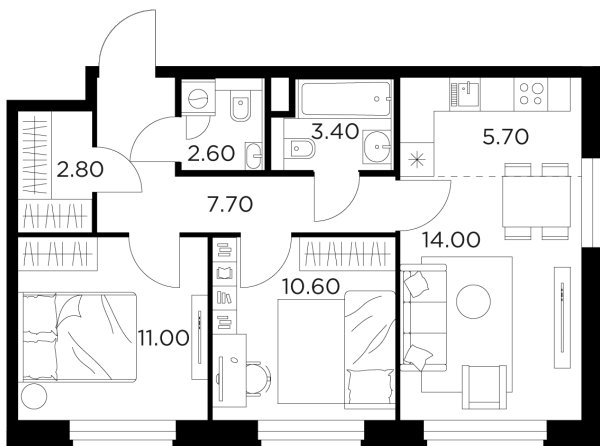

Планировка

С мебелью

+7 (495) 500-00-04

ingrad.ru

2-комн. квартира №66, 57.8м²

ЖК Белый Град,
Корпус 11.1, Секция 1, Этаж 12 из 20

11 750 000₽

203 288₽/м²

● м. «Медведково»

Отделка

Без отделки

Ввод

III квартал 2026

На этаже

На генплане

Квартира
на сайте