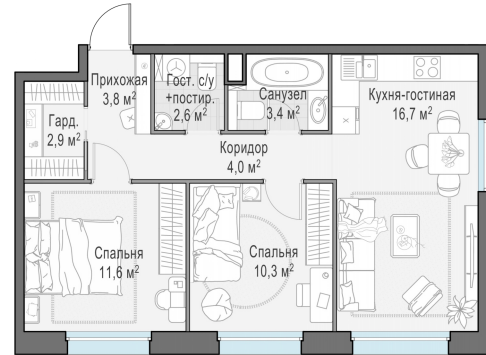

Планировка

С мебелью

2-комн. квартира №66, 57.9м²

Корпус 11.1, Секция 1, Этаж 12 из 20

13 040 000₽
225 216₽/м²

● м. «Медведково»

Отделка

Без отделки

Ввод

III квартал 2026

На этаже

На генплане

Квартира
на сайте

Скачано 27.06.2026 22:50