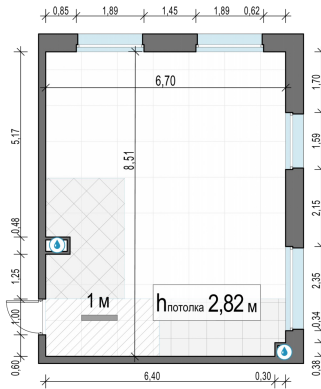

Планировка

С мебелью

2-комн. квартира №65, 55м²

Корпус 11.1, Секция 1, Этаж 12 из 20

12 230 000₽
222 364₽/м²

● м. «Медведково»

Отделка

Без отделки

Ввод

III квартал 2026

На этаже

На генплане

Квартира
на сайте