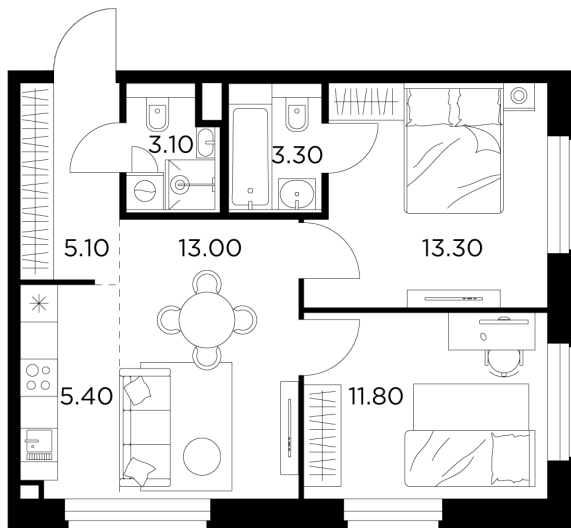

Планировка

С мебелью

+7 (495) 500-00-04

ingrad.ru

3-комн. квартира №65, 55м²

ЖК Белый Grad,
Корпус 11.1, Секция 1, Этаж 12 из 20

11 090 000₽

201 502₽/м²

● м. «Медведково»

Отделка

Без отделки

Ввод

III квартал 2026

На этаже

На генплане

Квартира
на сайте