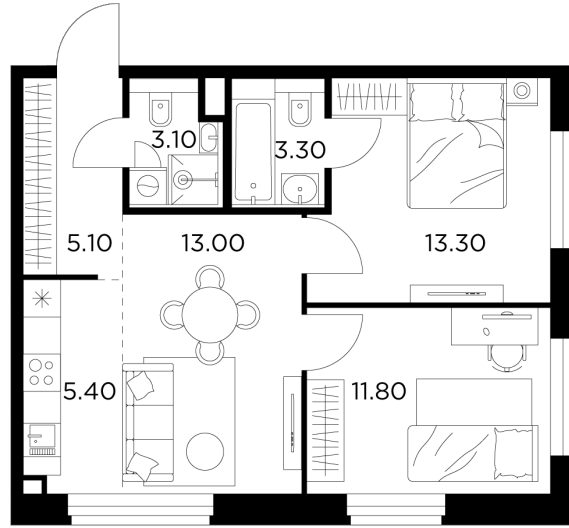

Планировка

С мебелью

+7 (495) 500-00-04

ingrad.ru

3-комн. квартира №65, 55м²

ЖК Белый Grad,
Корпус 11.1, Секция 1, Этаж 12 из 20

10 025 654Р

182 285Р/м²

● Медведково

Отделка

Без отделки

Ввод

III квартал 2026

На этаже

На генплане

Квартира
на сайте