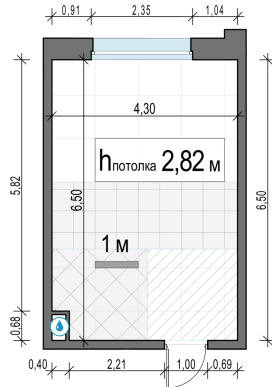

Планировка

С мебелью

**Студия №62, 27.3м<sup>2</sup>**

Корпус 11.1, Секция 1, Этаж 12 из 20

**6 780 000₽**

248 352₽/м<sup>2</sup>

● м. «Медведково»

Отделка

Без отделки

Ввод

III квартал 2026

На этаже

На генплане

Квартира  
на сайте