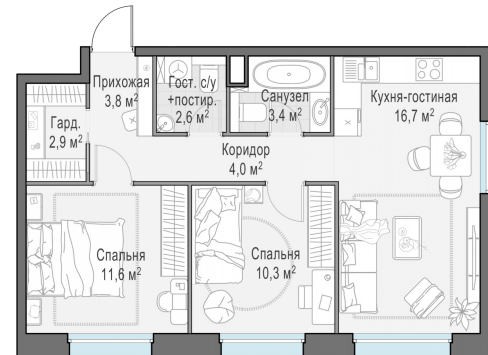

Планировка

С мебелью

2-комн. квартира №60, 57.9м²

Корпус 11.1, Секция 1, Этаж 11 из 20

13 460 000₽

232 470₽/м²

● м. «Медведково»

Отделка

Без отделки

Ввод

III квартал 2026

На этаже

На генплане

Квартира
на сайте

Скачано 20.04.2026 12:12