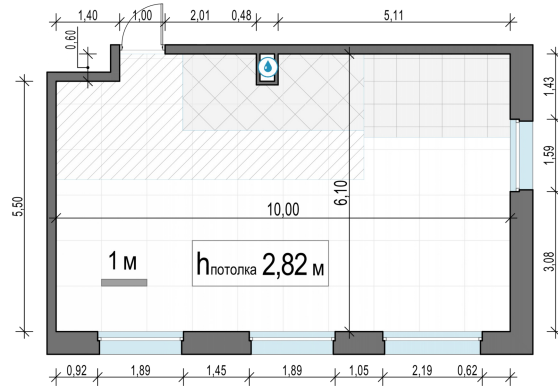

Планировка

С мебелью

2-комн. квартира №60, 57.9м²

Корпус 11.1, Секция 1, Этаж 11 из 20

13 460 000₽

232 470₽/м²

● м. «Медведково»

Отделка

Без отделки

Ввод

III квартал 2026

На этаже

На генплане

Квартира
на сайте

Скачано 20.04.2026 12:12