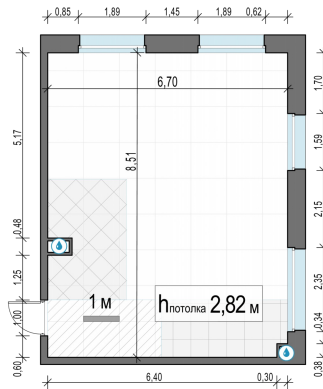

Планировка

С мебелью

**2-комн. квартира №59, 55м<sup>2</sup>**

Корпус 11.1, Секция 1, Этаж 11 из 20

**12 770 000₽**

232 182₽/м<sup>2</sup>

● м. «Медведково»

Отделка

Без отделки

Ввод

III квартал 2026

На этаже

На генплане

Квартира  
на сайте