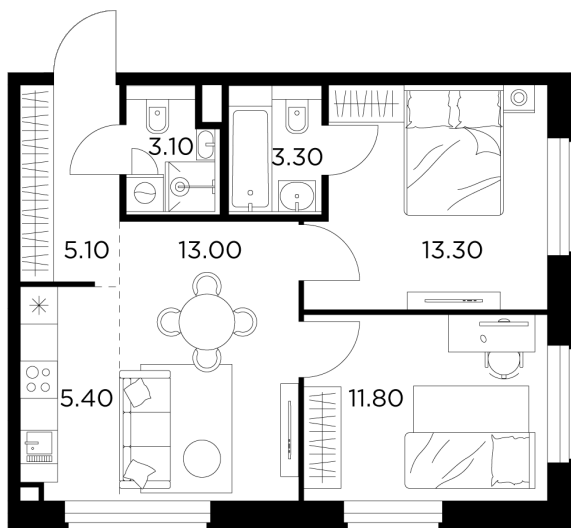

Планировка

С мебелью

+7 (495) 500-00-04

ingrad.ru

2-комн. квартира №59, 55м²

ЖК Белый Град,
Корпус 11.1, Секция 1, Этаж 11 из 20

11 650 000₽

211 819₽/м²

● м. «Медведково»

Отделка

Без отделки

Ввод

III квартал 2026

На этаже

На генплане

Квартира
на сайте