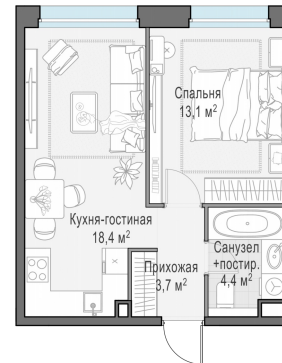

Планировка

С мебелью

**1-комн. квартира №58, 39.5м²**

Корпус 11.1, Секция 1, Этаж 11 из 20

**8 080 000₽**

204 557₽/м²

● м. «Медведково»

Отделка

Без отделки

Ввод

III квартал 2026

На этаже

На генплане

Квартира  
на сайте