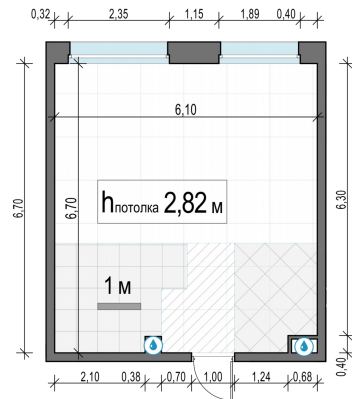

Планировка

С мебелью

**1-комн. квартира №58, 39.5м²**

Корпус 11.1, Секция 1, Этаж 11 из 20

**8 080 000₽**

204 557₽/м²

● м. «Медведково»

Отделка

Без отделки

Ввод

III квартал 2026

На этаже

На генплане

Квартира  
на сайте