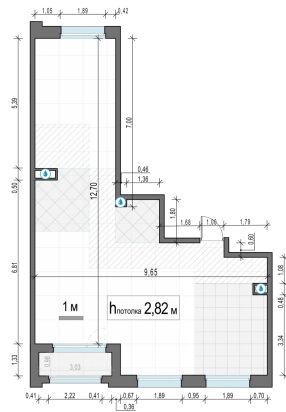

Планировка

С мебелью

**3-комн. квартира №55, 77.2м<sup>2</sup>**

Корпус 11.1, Секция 1, Этаж 11 из 20

**18 200 000₽**

235 752₽/м<sup>2</sup>

● м. «Медведково»

Отделка

Без отделки

Ввод

III квартал 2026

Лоджия

На этаже

На генплане

Квартира  
на сайте