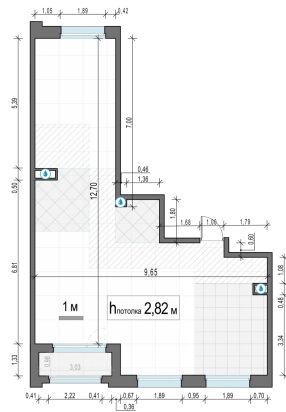

Планировка

С мебелью

2-комн. квартира №55, 77.2м²

Корпус 11.1, Секция 1, Этаж 11 из 20

16 720 000₽

216 581₽/м²

● м. «Медведково»

Отделка

Без отделки

Ввод

III квартал 2026

Лоджия

На этаже

На генплане

Квартира на сайте