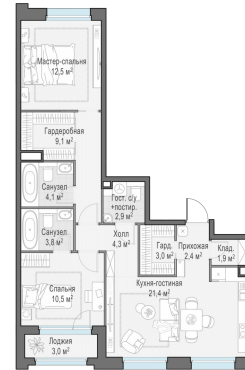

Планировка

С мебелью

2-комн. квартира №55, 77.2м²

Корпус 11.1, Секция 1, Этаж 11 из 20

16 720 000₽

216 581₽/м²

● м. «Медведково»

Отделка

Без отделки

Ввод

III квартал 2026

Лоджия

На этаже

На генплане

Квартира на сайте