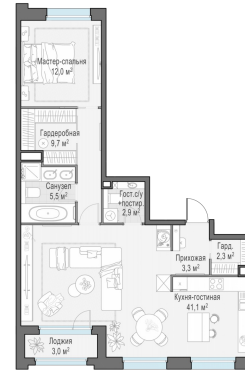

Планировка

С мебелью

**3-комн. квартира №55, 77.2м<sup>2</sup>**

Корпус 11.1, Секция 1, Этаж 11 из 20

**18 200 000₽**

235 752₽/м<sup>2</sup>

● м. «Медведково»

Отделка

Без отделки

Ввод

III квартал 2026

Лоджия

На этаже

На генплане

Квартира  
на сайте