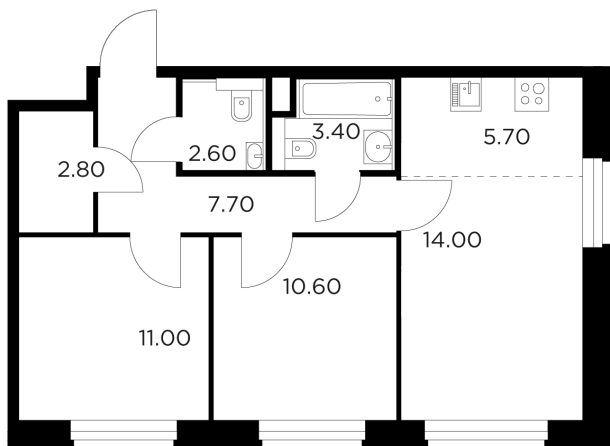

Планировка

С мебелью

+7 (495) 500-00-04

ingrad.ru

2-комн. квартира №48, 57.8м²

ЖК Белый Град,
Корпус 11.1, Секция 1, Этаж 9 из 20

11 660 000₽

201 731₽/м²

● м. «Медведково»

Отделка

Без отделки

Ввод

III квартал 2026

На этаже

На генплане

Квартира
на сайте