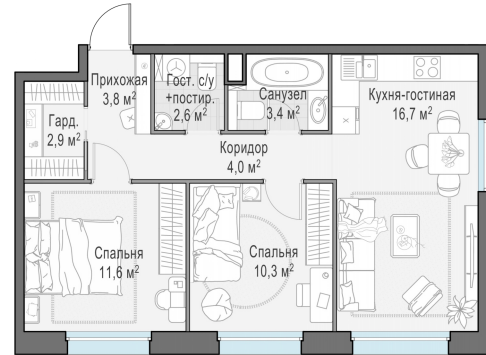

Планировка

С мебелью

2-комн. квартира №48, 57.9м²

Корпус 11.1, Секция 1, Этаж 9 из 20

14 020 000₽
242 142₽/м²

● м. «Медведково»

Отделка

Без отделки

Ввод

III квартал 2026

На этаже

На генплане

Квартира
на сайте

Скачано 26.05.2026 09:02