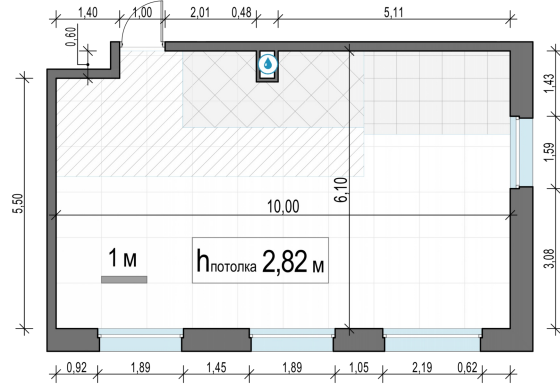

Планировка

С мебелью

2-комн. квартира №48, 57.9м²

Корпус 11.1, Секция 1, Этаж 9 из 20

14 020 000₽
242 142₽/м²

● м. «Медведково»

Отделка

Без отделки

Ввод

III квартал 2026

На этаже

На генплане

Квартира
на сайте

Скачано 26.05.2026 09:02