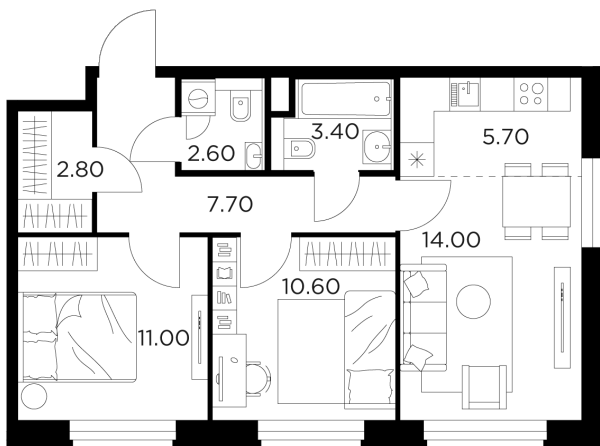

Планировка

С мебелью

+7 (495) 500-00-04

ingrad.ru

2-комн. квартира №48, 57.8м²

ЖК Белый Град,
Корпус 11.1, Секция 1, Этаж 9 из 20

11 660 000₽

201 731₽/м²

● м. «Медведково»

Отделка

Без отделки

Ввод

III квартал 2026

На этаже

На генплане

Квартира
на сайте