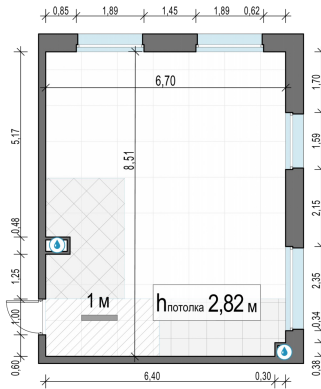

Планировка

С мебелью

**2-комн. квартира №47, 55м<sup>2</sup>**

Корпус 11.1, Секция 1, Этаж 9 из 20

**12 320 000₽**  
224 000₽/м<sup>2</sup>

● м. «Медведково»

Отделка

Без отделки

Ввод

III квартал 2026

На этаже

На генплане

Квартира  
на сайте