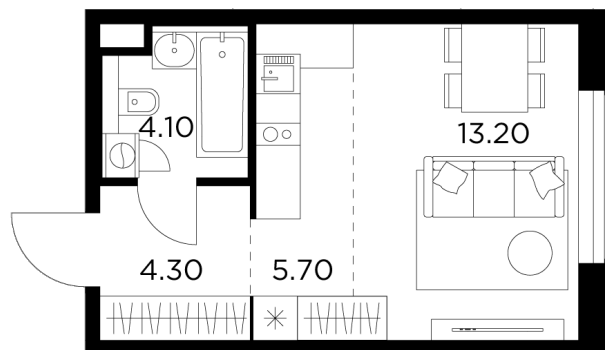

Планировка

С мебелью

+7 (495) 500-00-04

ingrad.ru

Студия №44, 27.3м²

ЖК Белый Град,
Корпус 11.1, Секция 1, Этаж 9 из 20

6 690 000₽

245 055₽/м²

● м. «Медведково»

Отделка

Без отделки

Ввод

III квартал 2026

На этаже

На генплане

Квартира
на сайте