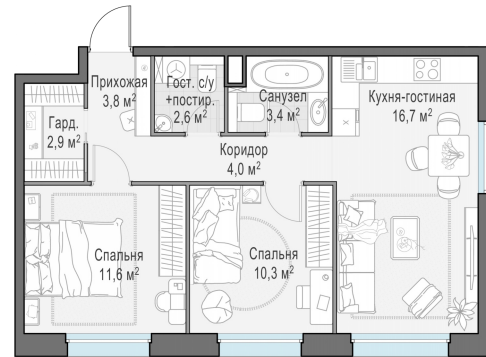

Планировка

С мебелью

2-комн. квартира №42, 57.9м²

Корпус 11.1, Секция 1, Этаж 8 из 20

13 910 000₽
240 242₽/м²

● м. «Медведково»

Отделка

Без отделки

Ввод

III квартал 2026

На этаже

На генплане

Квартира
на сайте

Скачано 26.05.2026 11:54