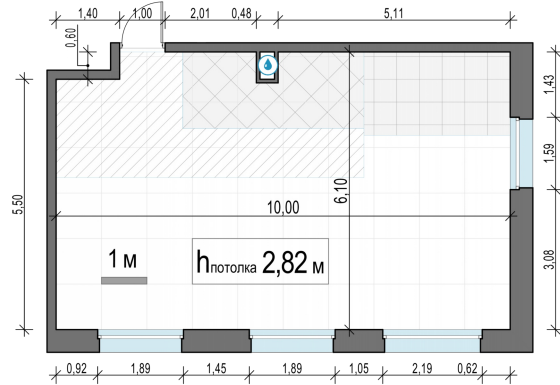

Планировка

С мебелью

2-комн. квартира №42, 57.9м²

Корпус 11.1, Секция 1, Этаж 8 из 20

13 910 000₽
240 242₽/м²

● м. «Медведково»

Отделка

Без отделки

Ввод

III квартал 2026

На этаже

На генплане

Квартира
на сайте

Скачано 26.05.2026 11:54