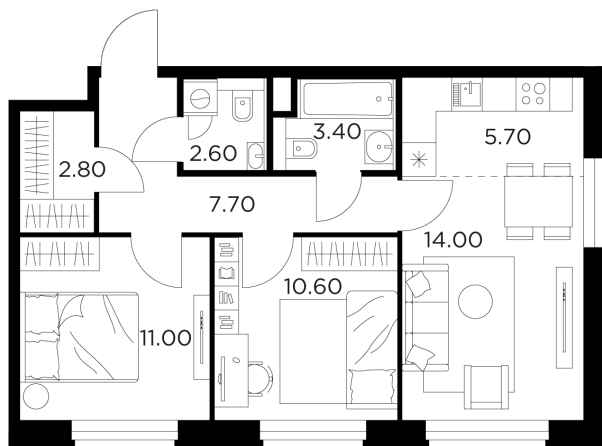

Планировка

С мебелью

+7 (495) 500-00-04

ingrad.ru

2-комн. квартира №42, 57.8м²

ЖК Белый Град,
Корпус 11.1, Секция 1, Этаж 8 из 20

11 630 000₽

201 212₽/м²

● м. «Медведково»

Отделка

Без отделки

Ввод

III квартал 2026

На этаже

На генплане

Квартира на сайте