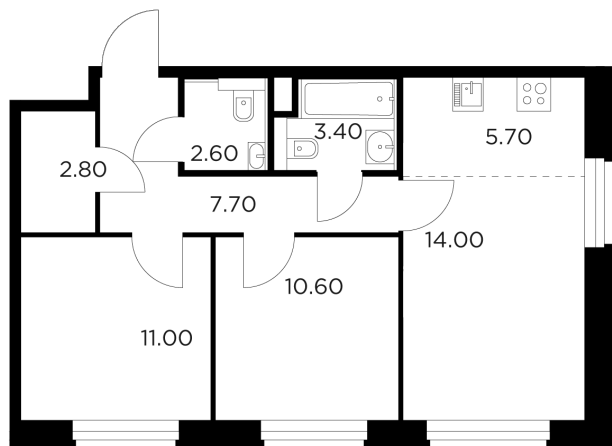

Планировка

С мебелью

+7 (495) 500-00-04

ingrad.ru

2-комн. квартира №42, 57.8м²

ЖК Белый Град,
Корпус 11.1, Секция 1, Этаж 8 из 20

11 630 000₽

201 212₽/м²

● м. «Медведково»

Отделка

Без отделки

Ввод

III квартал 2026

На этаже

На генплане

Квартира на сайте