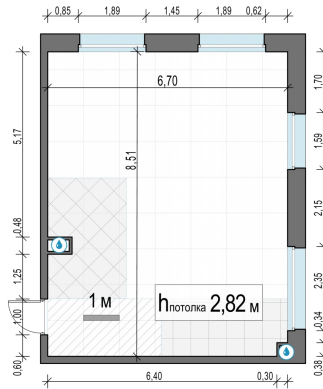

Планировка

С мебелью

2-комн. квартира №41, 55м²

Корпус 11.1, Секция 1, Этаж 8 из 20

12 330 000₽

224 182₽/м²

● м. «Медведково»

Отделка

Без отделки

Ввод

III квартал 2026

На этаже

На генплане

Квартира
на сайте