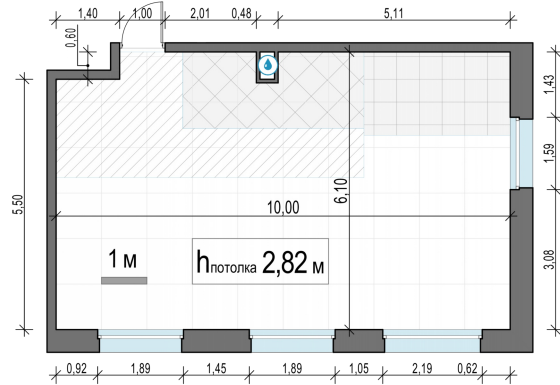

Планировка

С мебелью

2-комн. квартира №36, 57.9м²

Корпус 11.1, Секция 1, Этаж 7 из 20

13 630 000₽
235 406₽/м²

● м. «Медведково»

Отделка

Без отделки

Ввод

III квартал 2026

На этаже

На генплане

Квартира
на сайте

Скачано 15.04.2026 08:38