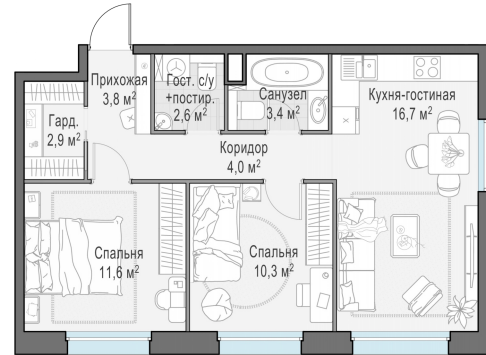

Планировка

С мебелью

2-комн. квартира №36, 57.9м²

Корпус 11.1, Секция 1, Этаж 7 из 20

13 630 000₽
235 406₽/м²

● м. «Медведково»

Отделка

Без отделки

Ввод

III квартал 2026

На этаже

На генплане

Квартира
на сайте

Скачано 15.04.2026 08:38