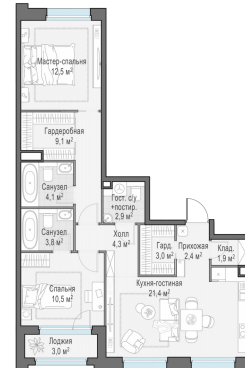

Планировка

С мебелью

2-комн. квартира №31, 77.2м²

Корпус 11.1, Секция 1, Этаж 7 из 20

16 490 000₽

213 602₽/м²

● м. «Медведково»

Отделка

Без отделки

Ввод

III квартал 2026

Лоджия

На этаже

На генплане

Квартира на сайте