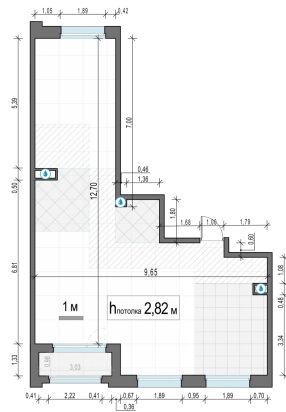

Планировка

С мебелью

2-комн. квартира №31, 77.2м²

Корпус 11.1, Секция 1, Этаж 7 из 20

16 490 000₽

213 602₽/м²

● м. «Медведково»

Отделка

Без отделки

Ввод

III квартал 2026

Лоджия

На этаже

На генплане

Квартира на сайте