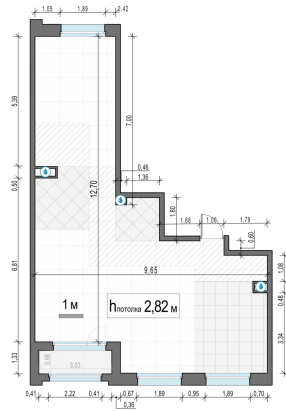

Планировка

С мебелью

**3-комн. квартира №31, 77.2м<sup>2</sup>**

Корпус 11.1, Секция 1, Этаж 7 из 20

**17 980 000₽**

232 902₽/м<sup>2</sup>

● м. «Медведково»

Отделка

Без отделки

Ввод

III квартал 2026

Лоджия

На этаже

На генплане

Квартира  
на сайте