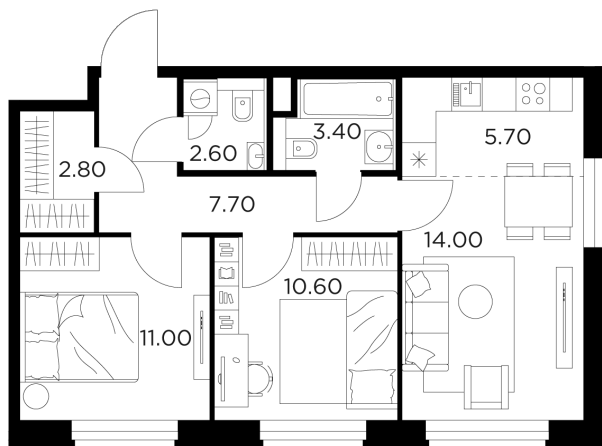

Планировка

С мебелью

+7 (495) 500-00-04
ingrad.ru

2-комн. квартира №30, 57.8м²

ЖК Белый Град,
Корпус 11.1, Секция 1, Этаж 6 из 20

11 570 000₽
200 174₽/м²

● м. «Медведково»

Отделка

Без отделки

Ввод

III квартал 2026

На этаже

На генплане

Квартира
на сайте