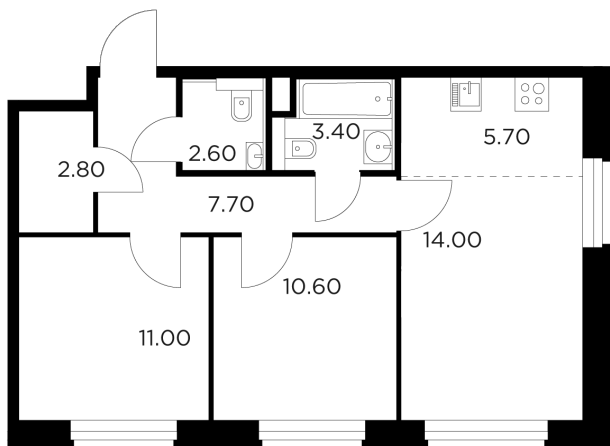

Планировка

С мебелью

+7 (495) 500-00-04
ingrad.ru

2-комн. квартира №30, 57.8м²

ЖК Белый Град,
Корпус 11.1, Секция 1, Этаж 6 из 20

11 570 000₽
200 174₽/м²

● м. «Медведково»

Отделка

Без отделки

Ввод

III квартал 2026

На этаже

На генплане

Квартира
на сайте