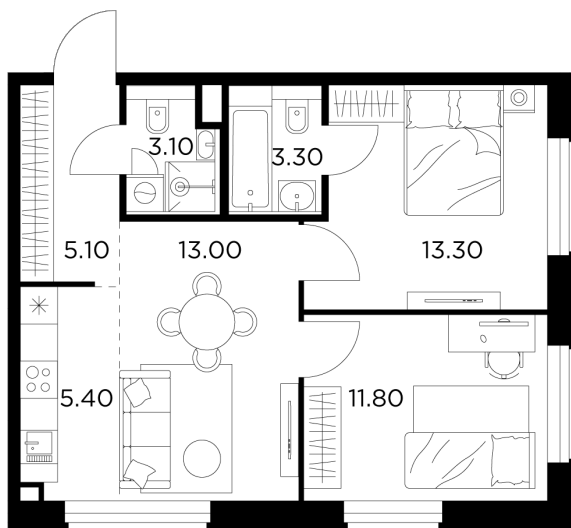

## Планировка

## С мебелью

+7 (495) 500-00-04

[ingrad.ru](http://ingrad.ru)

2-комн. квартира №29, 55м<sup>2</sup>

ЖК Белый Град,  
Корпус 11.1, Секция 1, Этаж 6 из 20

11 460 000₽

208 364₽/м<sup>2</sup>

● м. «Медведково»

Отделка

Без отделки

Ввод

III квартал 2026