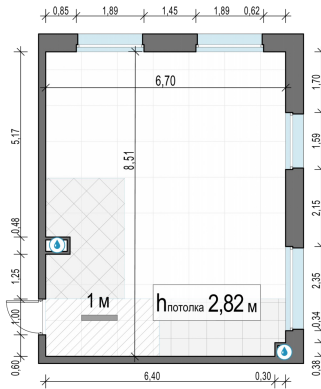

Планировка

С мебелью

2-комн. квартира №29, 55м²

Корпус 11.1, Секция 1, Этаж 6 из 20

12 170 000₽

221 273₽/м²

● м. «Медведково»

Отделка

Без отделки

Ввод

III квартал 2026

На этаже

На генплане

Квартира
на сайте