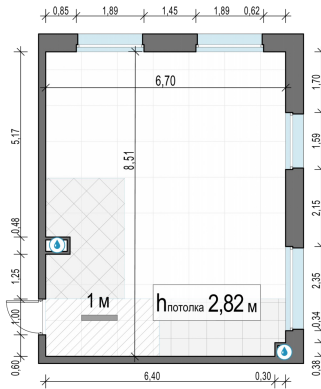

Планировка

С мебелью

**2-комн. квартира №29, 55м<sup>2</sup>**

Корпус 11.1, Секция 1, Этаж 6 из 20

**12 630 000₽**

229 637₽/м<sup>2</sup>

● м. «Медведково»

Отделка

Без отделки

Ввод

III квартал 2026

На этаже

На генплане

Квартира  
на сайте

Скачано 19.04.2026 12:20