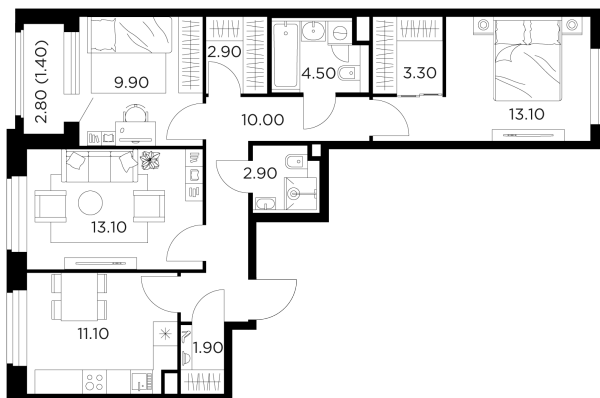

Планировка

С мебелью

+7 (495) 500-00-04

ingrad.ru

3-комн. квартира №25, 74.1м²

ЖК Белый Град,
Корпус 11.1, Секция 1, Этаж 6 из 20

13 270 000₽

179 083₽/м²

● м. «Медведково»

Отделка

Без отделки

Ввод

III квартал 2026

На этаже

На генплане

Лоджия Балкон