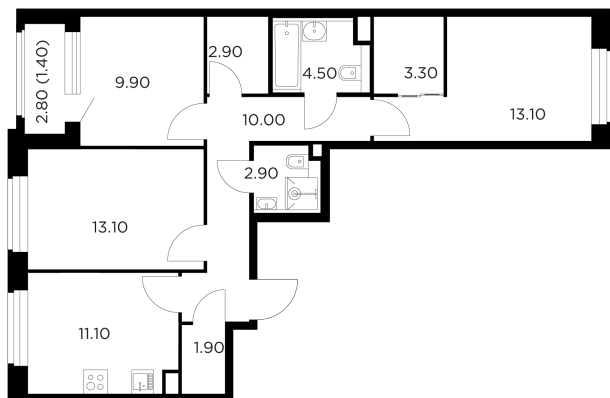

Планировка

С мебелью

+7 (495) 500-00-04

ingrad.ru

3-комн. квартира №25, 74.1м²

ЖК Белый Град,
Корпус 11.1, Секция 1, Этаж 6 из 20

13 270 000₽

179 083₽/м²

● м. «Медведково»

Отделка

Без отделки

Ввод

III квартал 2026

На этаже

На генплане

Лоджия Балкон