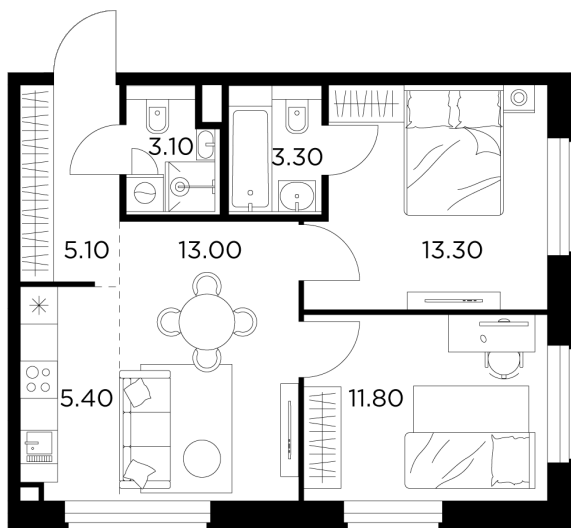

### Планировка

### С мебелью

+7 (495) 500-00-04

[ingrad.ru](http://ingrad.ru)

2-комн. квартира №23, 55м<sup>2</sup>

ЖК Белый Град,  
Корпус 11.1, Секция 1, Этаж 5 из 20

11 430 000₽

207 819₽/м<sup>2</sup>

● м. «Медведково»

Отделка

Без отделки

Ввод

III квартал 2026

### На этаже