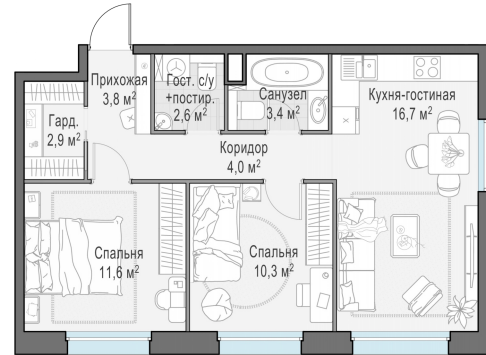

Планировка

С мебелью

2-комн. квартира №18, 57.9м²

Корпус 11.1, Секция 1, Этаж 4 из 20

13 220 000₽
228 325₽/м²

● м. «Медведково»

Отделка

Без отделки

Ввод

III квартал 2026

На этаже

На генплане

Квартира
на сайте

Скачано 25.05.2026 20:33