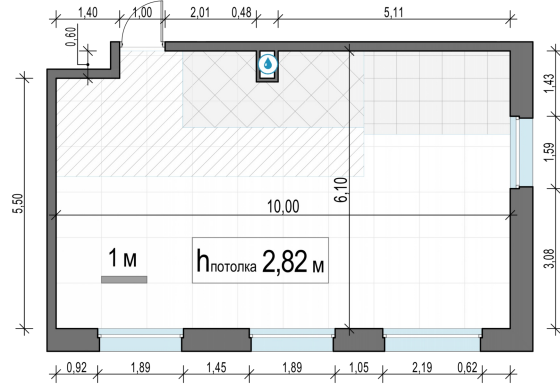

Планировка

С мебелью

2-комн. квартира №18, 57.9м²

Корпус 11.1, Секция 1, Этаж 4 из 20

13 220 000₽
228 325₽/м²

● м. «Медведково»

Отделка

Без отделки

Ввод

III квартал 2026

На этаже

На генплане

Квартира
на сайте

Скачано 25.05.2026 20:33