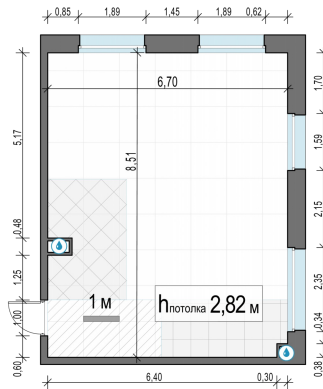

Планировка

С мебелью

2-комн. квартира №17, 55м²

Корпус 11.1, Секция 1, Этаж 4 из 20

12 390 000₽

225 273₽/м²

● м. «Медведково»

Отделка

Без отделки

Ввод

III квартал 2026

На этаже

На генплане

Квартира
на сайте