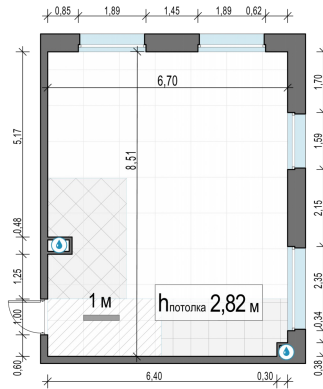

Планировка

С мебелью

2-комн. квартира №17, 55м²

Корпус 11.1, Секция 1, Этаж 4 из 20

11 740 000₽
213 455₽/м²

● м. «Медведково»

Отделка

Без отделки

Ввод

III квартал 2026

На этаже

На генплане

Квартира
на сайте