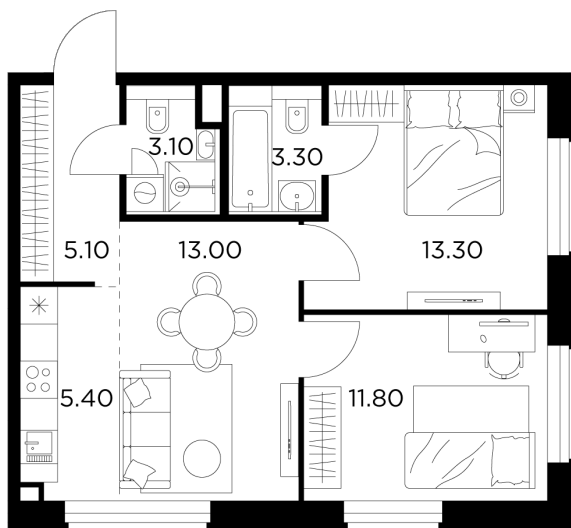

Планировка

С мебелью

+7 (495) 500-00-04

ingrad.ru

2-комн. квартира №11, 55м²

ЖК Белый Град,
Корпус 11.1, Секция 1, Этаж 3 из 20

11 310 000₽

205 637₽/м²

● м. «Медведково»

Отделка

Без отделки

Ввод

III квартал 2026

На этаже

На генплане

Квартира
на сайте