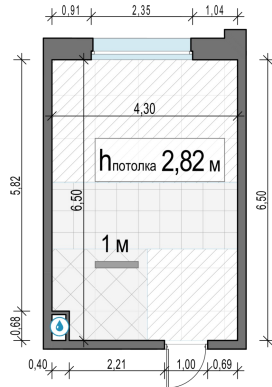

Планировка

С мебелью

Студия №2, 27.3м²

Корпус 11.1, Секция 1, Этаж 2 из 20

5 720 000₽

209 524₽/м²

● м. «Медведково»

Отделка

Без отделки

Ввод

III квартал 2026

На этаже

На генплане

Квартира
на сайте

Скачано 31.05.2026 02:47