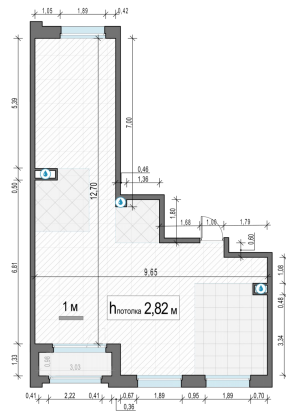

Планировка

С мебелью

2-комн. квартира №1, 77.2м²

Корпус 11.1, Секция 1, Этаж 2 из 20

16 290 000₽

211 011₽/м²

● м. «Медведково»

Отделка

Без отделки

Ввод

III квартал 2026

Лоджия

На этаже

На генплане

Квартира на сайте