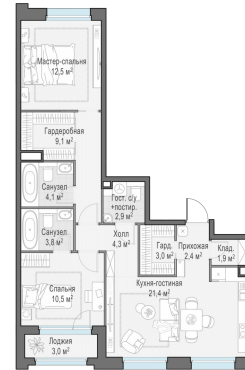

Планировка

С мебелью

2-комн. квартира №1, 77.2м²

Корпус 11.1, Секция 1, Этаж 2 из 20

16 290 000₽

211 011₽/м²

● м. «Медведково»

Отделка

Без отделки

Ввод

III квартал 2026

Лоджия

На этаже

На генплане

Квартира на сайте

Скачано 07.07.2026 07:22