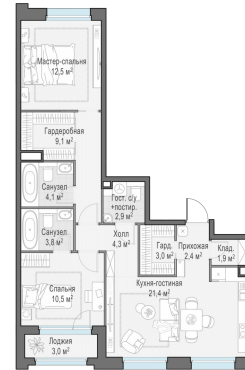

Планировка

С мебелью

2-комн. квартира №1, 77.2м²

Корпус 11.1, Секция 1, Этаж 2 из 20

16 290 000₽

211 011₽/м²

● м. «Медведково»

Отделка

Без отделки

Ввод

III квартал 2026

Лоджия

На этаже

На генплане

Квартира на сайте