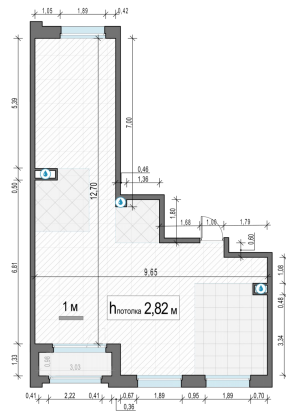

Планировка

С мебелью

2-комн. квартира №1, 77.2м²

Корпус 11.1, Секция 1, Этаж 2 из 20

16 290 000₽

211 011₽/м²

● м. «Медведково»

Отделка

Без отделки

Ввод

III квартал 2026

Лоджия

На этаже

На генплане

Квартира на сайте

Скачано 07.07.2026 07:22