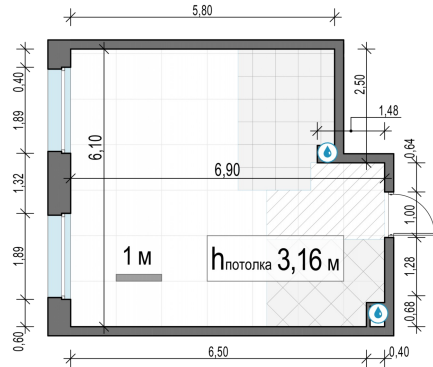

Планировка

С мебелью

1-комн. квартира №259, 38.2м²

Корпус 11.3, Секция 1, Этаж 23 из 23

9 090 000₽

237 959₽/м²

● м. «Медведково»

Отделка

Без отделки

Ввод

III квартал 2026

На этаже

На генплане

Квартира
на сайте