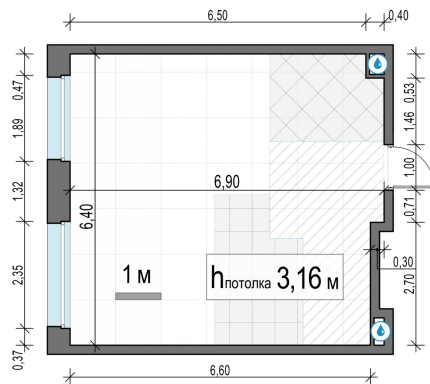

Планировка

С мебелью

**1-комн. квартира №258, 42м<sup>2</sup>**

Корпус 11.3, Секция 1, Этаж 23 из 23

**10 140 000₽**  
241 429₽/м<sup>2</sup>

● м. «Медведково»

Отделка

Без отделки

Ввод

III квартал 2026

На этаже

На генплане

Квартира  
на сайте

Скачено 16.04.2026 08:02