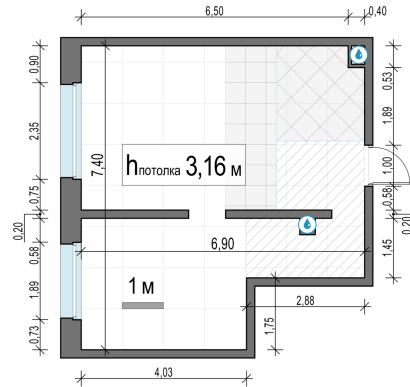

Планировка

С мебелью

1-комн. квартира №257, 43.9м²

Корпус 11.3, Секция 1, Этаж 23 из 23

10 280 000₽
234 169₽/м²

● м. «Медведково»

Отделка

Без отделки

Ввод

III квартал 2026

На этаже

На генплане

Квартира
на сайте

Скачано 24.06.2026 07:44