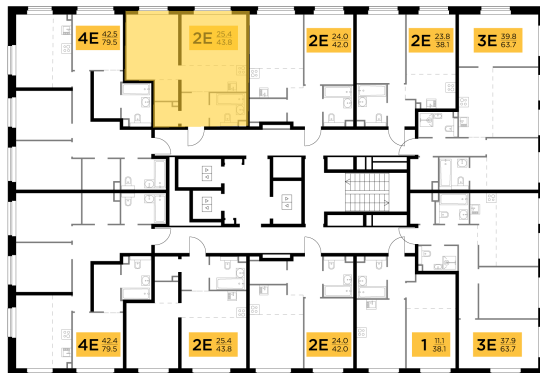

Планировка

С мебелью

1-комн. квартира №257, 43.9м²

Корпус 11.3, Секция 1, Этаж 23 из 23

10 280 000₽
234 169₽/м²

● м. «Медведково»

Отделка

Без отделки

Ввод

III квартал 2026

На этаже

На генплане

Квартира
на сайте

Скачано 24.06.2026 07:44