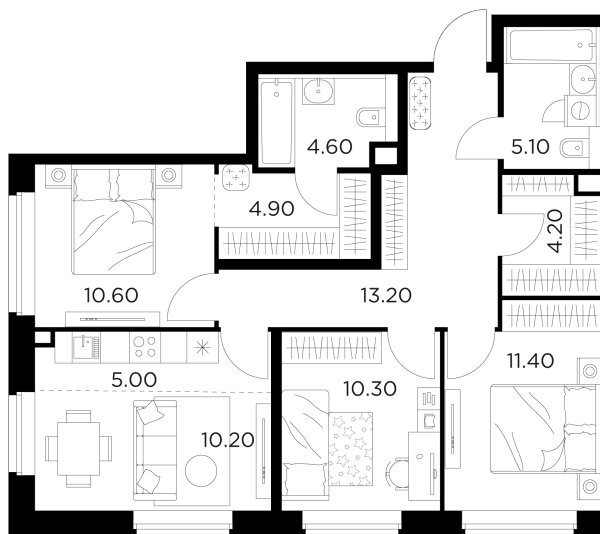

Планировка

С мебелью

+7 (495) 500-00-04

ingrad.ru

4-комн. квартира №256, 79.5м²

ЖК Белый Grad,
Корпус 11.3, Секция 1, Этаж 23 из 23

14 800 700₽

186 172₽/м²

● М Медведково

Отделка

Без отделки

Ввод

III квартал 2026

На этаже

На генплане

Квартира
на сайте