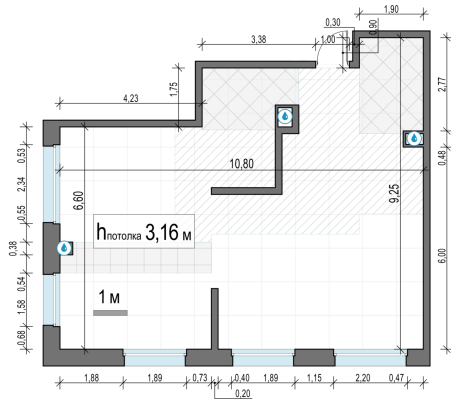

Планировка

С мебелью

3-комн. квартира №256, 79.7м²

Корпус 11.3, Секция 1, Этаж 23 из 23

20 850 000₽

261 607₽/м²

● м. «Медведково»

Отделка

Без отделки

Ввод

III квартал 2026

На этаже

На генплане

Квартира
на сайте

Скачано 12.06.2026 08:32