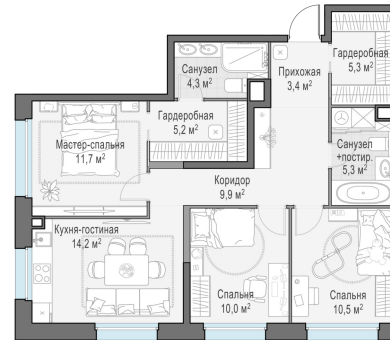

Планировка

С мебелью

3-комн. квартира №256, 79.7м²

Корпус 11.3, Секция 1, Этаж 23 из 23

20 850 000₽

261 607₽/м²

● м. «Медведково»

Отделка

Без отделки

Ввод

III квартал 2026

На этаже

На генплане

Квартира
на сайте

Скачано 12.06.2026 08:32