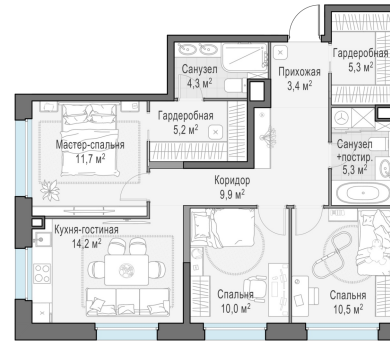

Планировка

С мебелью

3-комн. квартира №256, 79.7м²

Корпус 11.3, Секция 1, Этаж 23 из 23

22 740 000₽

285 320₽/м²

● м. «Медведково»

Отделка

Без отделки

Ввод

III квартал 2026

На этаже

На генплане

Квартира
на сайте

Скачано 21.04.2026 13:18