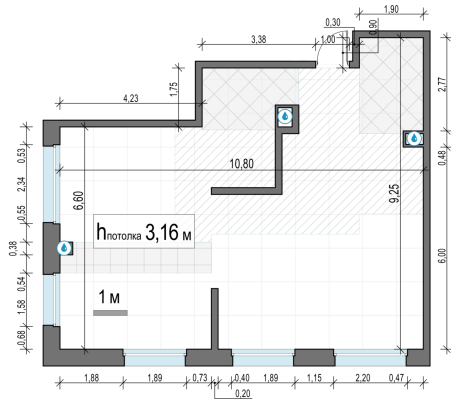

Планировка

С мебелью

3-комн. квартира №256, 79.7м²

Корпус 11.3, Секция 1, Этаж 23 из 23

22 740 000₽

285 320₽/м²

● м. «Медведково»

Отделка

Без отделки

Ввод

III квартал 2026

На этаже

На генплане

Квартира
на сайте

Скачано 21.04.2026 13:18