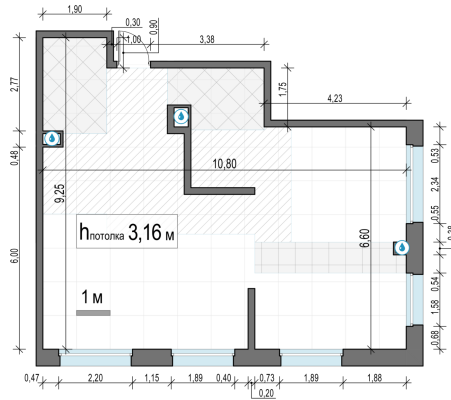

Планировка

С мебелью

3-комн. квартира №255, 79.7м²

Корпус 11.3, Секция 1, Этаж 23 из 23

20 850 000₽
261 607₽/м²

● м. «Медведково»

Отделка

Без отделки

Ввод

III квартал 2026

На этаже

На генплане

Квартира на сайте