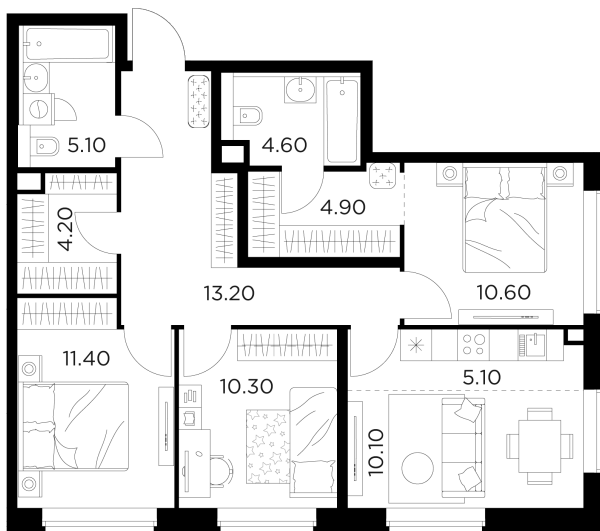

### Планировка

### С мебелью

+7 (495) 500-00-04

[ingrad.ru](http://ingrad.ru)

3-комн. квартира №255, 79.5м<sup>2</sup>

ЖК Белый Град,  
Корпус 11.3, Секция 1, Этаж 23 из 23

15 760 000₽

198 239₽/м<sup>2</sup>

● м. «Медведково»