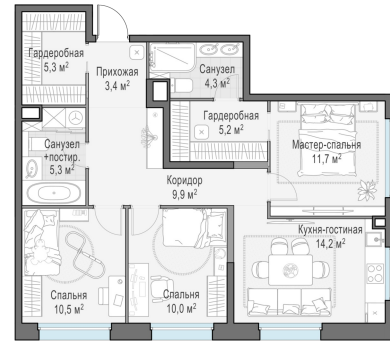

Планировка

С мебелью

3-комн. квартира №255, 79.7м²

Корпус 11.3, Секция 1, Этаж 23 из 23

20 850 000₽
261 607₽/м²

● м. «Медведково»

Отделка

Без отделки

Ввод

III квартал 2026

На этаже

На генплане

Квартира на сайте