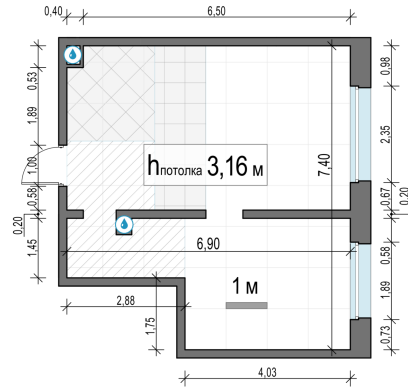

Планировка

С мебелью

1-комн. квартира №254, 43.9м²

Корпус 11.3, Секция 1, Этаж 23 из 23

10 580 000₽
241 003₽/м²

● м. «Медведково»

Отделка

Без отделки

Ввод

III квартал 2026

На этаже

На генплане

Квартира
на сайте

Скачано 24.06.2026 07:38