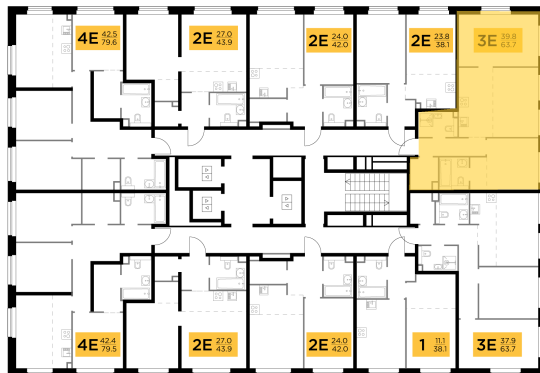

Планировка

С мебелью

1-комн. квартира №250, 63.7м²

Корпус 11.3, Секция 1, Этаж 22 из 23

15 170 000₽
238 148₽/м²

● м. «Медведково»

Отделка

Без отделки

Ввод

III квартал 2026

На этаже

На генплане

Квартира
на сайте

Скачано 26.05.2026 01:54