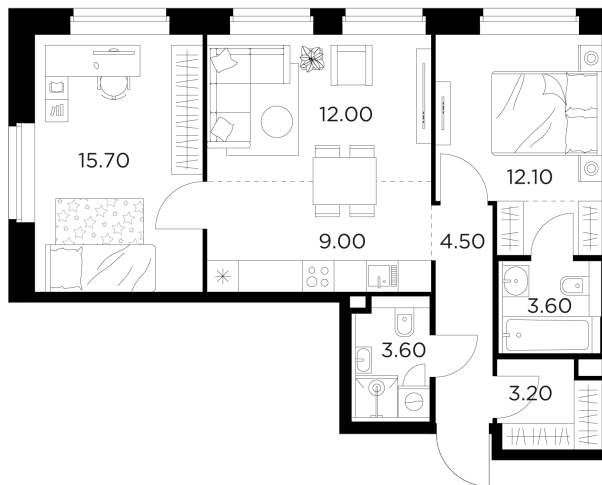

Планировка

С мебелью

+7 (495) 500-00-04

ingrad.ru

2-комн. квартира №250, 63.7м²

ЖК Белый Град,
Корпус 11.3, Секция 1, Этаж 22 из 23

13 330 000₽

209 263₽/м²

● м. «Медведково»

Отделка

Без отделки

Ввод

III квартал 2026

На этаже

На генплане

Квартира
на сайте