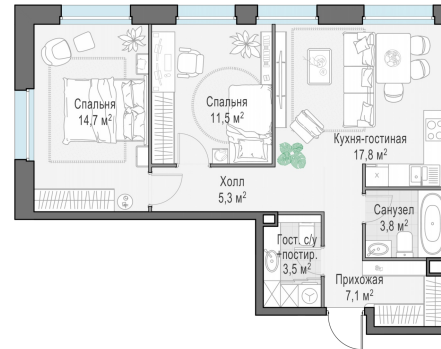

Планировка

С мебелью

1-комн. квартира №250, 63.7м²

Корпус 11.3, Секция 1, Этаж 22 из 23

15 170 000₽
238 148₽/м²

● м. «Медведково»

Отделка

Без отделки

Ввод

III квартал 2026

На этаже

На генплане

Квартира
на сайте

Скачано 26.05.2026 01:54