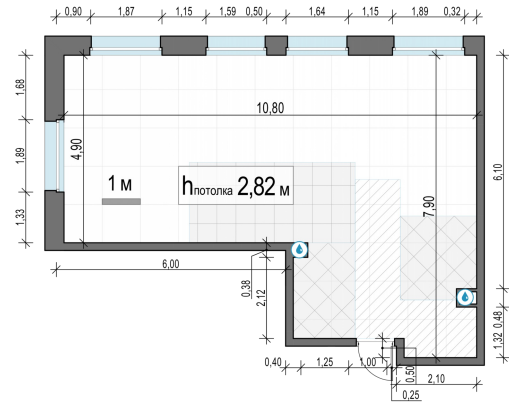

Планировка

С мебелью

1-комн. квартира №250, 63.7м²

Корпус 11.3, Секция 1, Этаж 22 из 23

15 170 000₽
238 148₽/м²

● м. «Медведково»

Отделка

Без отделки

Ввод

III квартал 2026

На этаже

На генплане

Квартира
на сайте

Скачано 26.05.2026 01:54