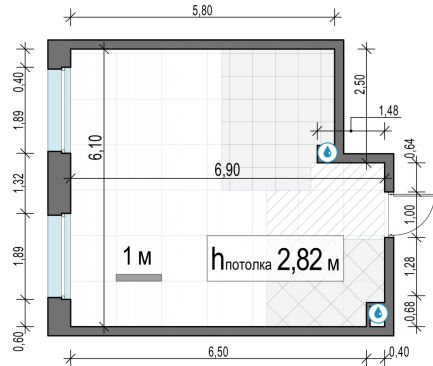

Планировка

С мебелью

**1-комн. квартира №249, 38.1м<sup>2</sup>**

Корпус 11.3, Секция 1, Этаж 22 из 23

**8 400 000₽**

220 473₽/м<sup>2</sup>

● м. «Медведково»

Отделка

Без отделки

Ввод

III квартал 2026

На этаже

На генплане

Квартира  
на сайте