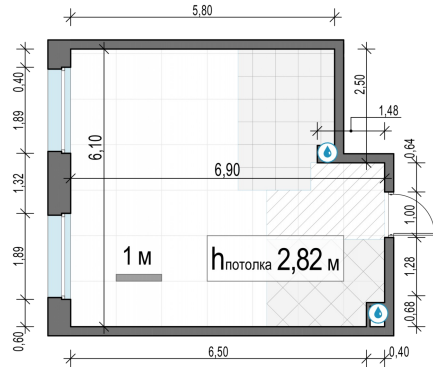

Планировка

С мебелью

1-комн. квартира №249, 38.2м²

Корпус 11.3, Секция 1, Этаж 22 из 23

8 490 000₽

222 252₽/м²

● м. «Медведково»

Отделка

Без отделки

Ввод

III квартал 2026

На этаже

На генплане

Квартира на сайте