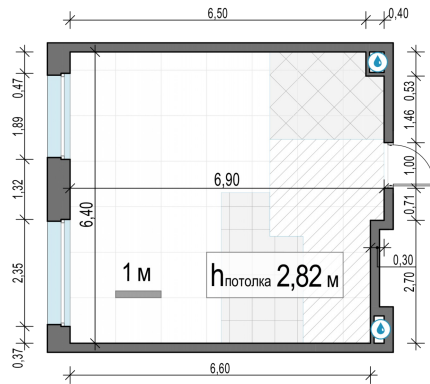

Планировка

С мебелью

1-комн. квартира №248, 42м²

Корпус 11.3, Секция 1, Этаж 22 из 23

9 130 000₽
217 381₽/м²

● м. «Медведково»

Отделка

Без отделки

Ввод

III квартал 2026

На этаже

На генплане

Квартира
на сайте

Скачано 25.06.2026 11:40