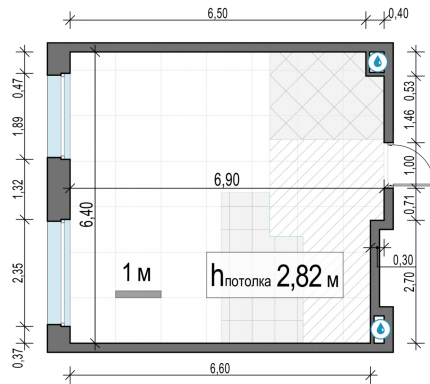

Планировка

С мебелью

1-комн. квартира №248, 42м²

Корпус 11.3, Секция 1, Этаж 22 из 23

9 130 000₽
217 381₽/м²

● м. «Медведково»

Отделка

Без отделки

Ввод

III квартал 2026

На этаже

На генплане

Квартира
на сайте

Скачено 25.06.2026 10:32