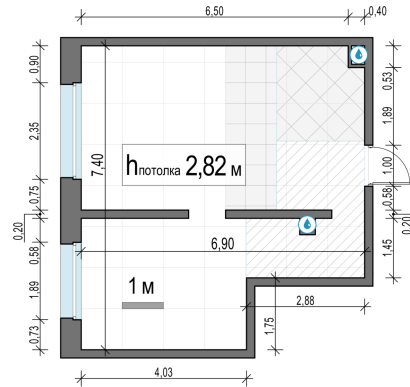

Планировка

С мебелью

1-комн. квартира №247, 43.9м²

Корпус 11.3, Секция 1, Этаж 22 из 23

9 630 000₽

219 363₽/м²

● м. «Медведково»

Отделка

Без отделки

Ввод

III квартал 2026

На этаже

На генплане

Квартира
на сайте

Скачано 24.06.2026 07:42