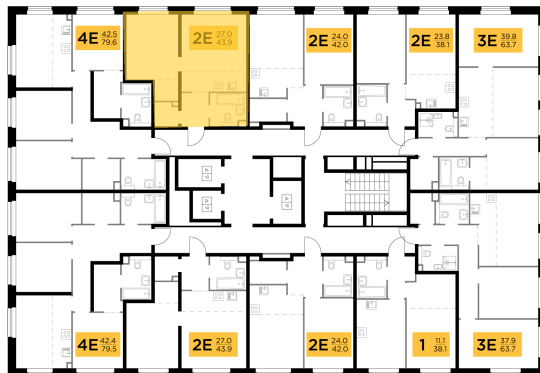

Планировка

С мебелью

1-комн. квартира №247, 43.9м²

Корпус 11.3, Секция 1, Этаж 22 из 23

9 630 000₽

219 363₽/м²

● м. «Медведково»

Отделка

Без отделки

Ввод

III квартал 2026

На этаже

На генплане

Квартира
на сайте

Скачано 24.06.2026 07:42