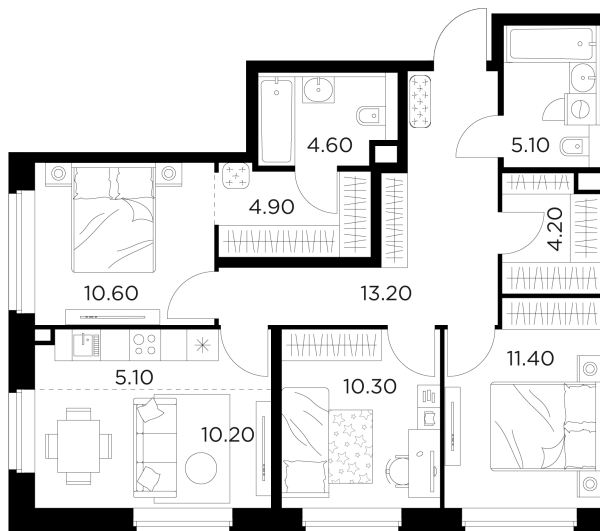

Планировка

С мебелью

+7 (495) 500-00-04

ingrad.ru

3-комн. квартира №246, 79.6м²

ЖК Белый Град,
Корпус 11.3, Секция 1, Этаж 22 из 23

15 160 000₽

190 453₽/м²

● м. «Медведково»

Отделка

Без отделки

Ввод

III квартал 2026

На этаже

На генплане

Квартира
на сайте