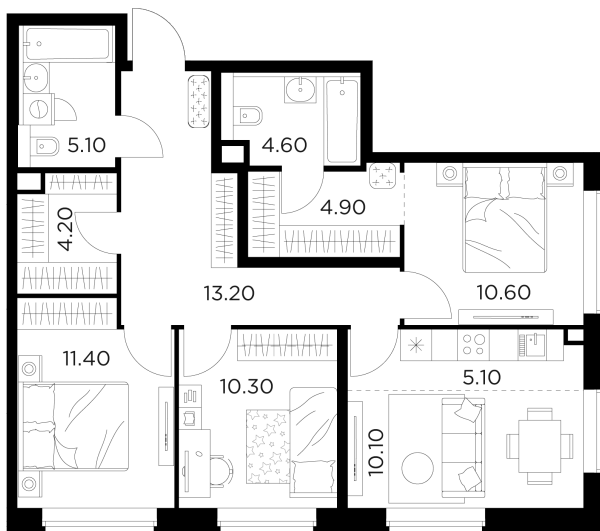

Планировка

С мебелью

+7 (495) 500-00-04

ingrad.ru

3-комн. квартира №245, 79.5м²

ЖК Белый Град,
Корпус 11.3, Секция 1, Этаж 22 из 23

15 260 000₽

191 950₽/м²

● м. «Медведково»

Отделка

Без отделки

Ввод

III квартал 2026

На этаже

На генплане

Квартира
на сайте