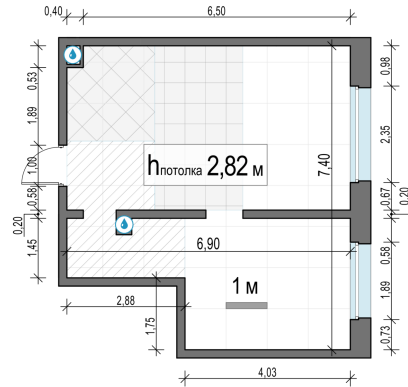

Планировка

С мебелью

1-комн. квартира №244, 43.9м²

Корпус 11.3, Секция 1, Этаж 22 из 23

10 720 000₽
244 192₽/м²

● м. «Медведково»

Отделка

Без отделки

Ввод

III квартал 2026

На этаже

На генплане

Квартира
на сайте

Скачано 25.05.2026 04:38