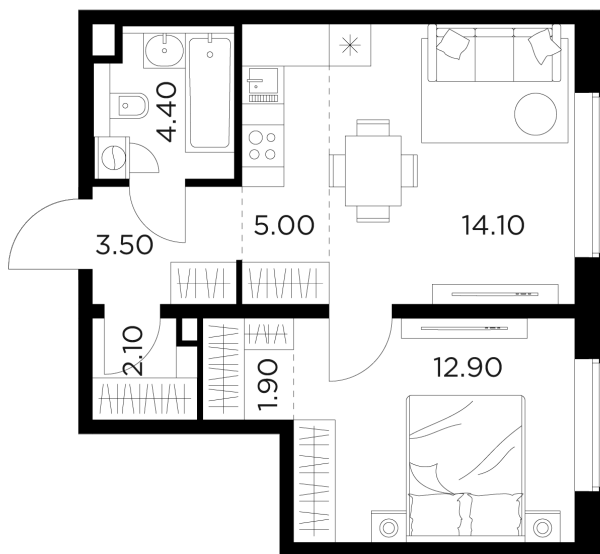

Планировка

С мебелью

+7 (495) 500-00-04

ingrad.ru

1-комн. квартира №244, 43.9м²

ЖК Белый Град,
Корпус 11.3, Секция 1, Этаж 22 из 23

10 290 000₽

234 397₽/м²

● м. «Медведково»

Отделка

Без отделки

Ввод

III квартал 2026

На этаже

На генплане

Квартира
на сайте