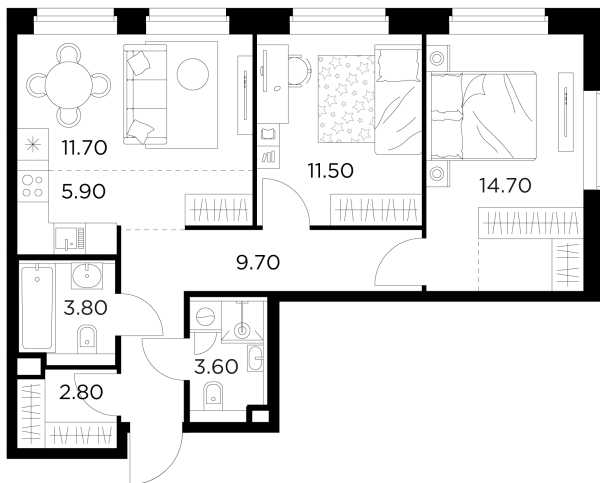

Планировка

С мебелью

+7 (495) 500-00-04

ingrad.ru

2-комн. квартира №241, 63.7м²

ЖК Белый Град,
Корпус 11.3, Секция 1, Этаж 22 из 23

13 160 000₽

206 594₽/м²

● м. «Медведково»

Отделка

Без отделки

Ввод

III квартал 2026

На этаже

На генплане

Квартира
на сайте