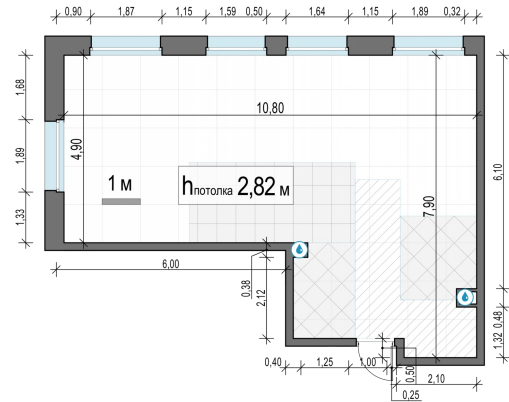

Планировка

С мебелью

2-комн. квартира №240, 63.7м²

Корпус 11.3, Секция 1, Этаж 21 из 23

14 140 000₽
221 979₽/м²

● м. «Медведково»

Отделка

Без отделки

Ввод

III квартал 2026

На этаже

На генплане

Квартира на сайте