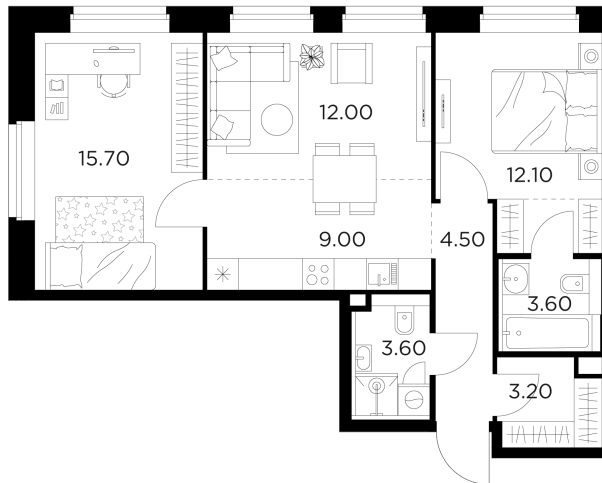

Планировка

С мебелью

+7 (495) 500-00-04

ingrad.ru

3-комн. квартира №240, 63.7м²

ЖК Белый Grad,
Корпус 11.3, Секция 1, Этаж 21 из 23

11 980 370₽

188 075₽/м²

● Медведково

Отделка

Без отделки

Ввод

III квартал 2026

На этаже

На генплане

Квартира
на сайте