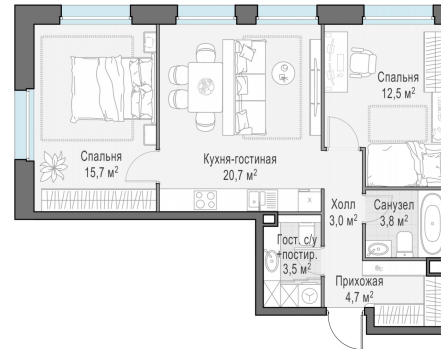

Планировка

С мебелью

2-комн. квартира №240, 63.7м²

Корпус 11.3, Секция 1, Этаж 21 из 23

14 140 000₽
221 979₽/м²

● м. «Медведково»

Отделка

Без отделки

Ввод

III квартал 2026

На этаже

На генплане

Квартира на сайте