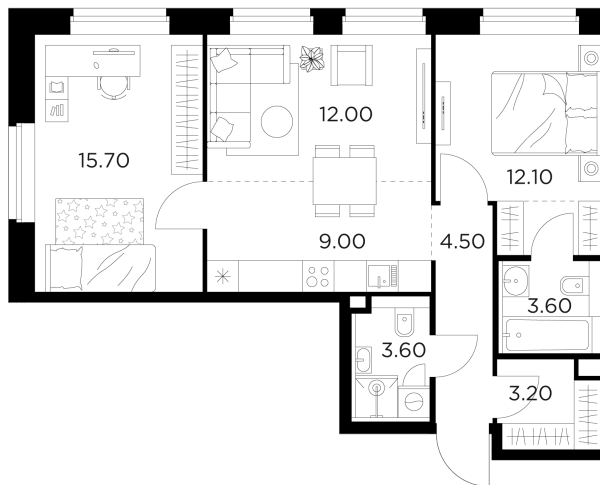

Планировка

С мебелью

+7 (495) 500-00-04

ingrad.ru

3-комн. квартира №240, 63.7м²

ЖК Белый Grad,
Корпус 11.3, Секция 1, Этаж 21 из 23

12 630 000₽

198 219₽/м²

● м. «Медведково»

Отделка

Без отделки

Ввод

III квартал 2026

На этаже

На генплане

Квартира
на сайте