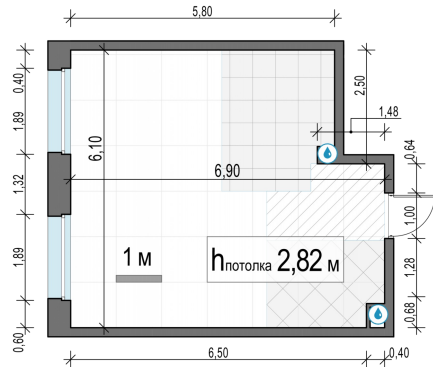

Планировка

С мебелью

1-комн. квартира №239, 38.2м²

Корпус 11.3, Секция 1, Этаж 21 из 23

8 950 000₽
 234 294₽/м²

● м. «Медведково»

Отделка

Без отделки

Ввод

III квартал 2026

На этаже

На генплане

Квартира на сайте

Скачено 25.05.2026 19:03