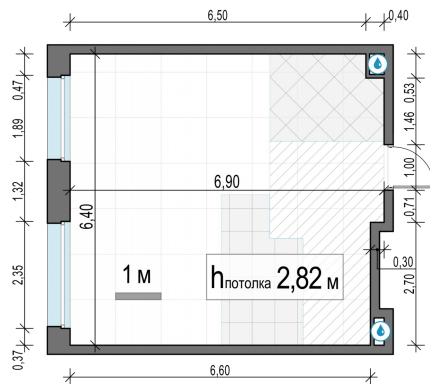

Планировка

С мебелью

**1-комн. квартира №238, 42м<sup>2</sup>**

Корпус 11.3, Секция 1, Этаж 21 из 23

**9 050 000₽**

215 477₽/м<sup>2</sup>

● м. «Медведково»

Отделка

Без отделки

Ввод

III квартал 2026

На этаже

На генплане

Квартира на сайте

Скачено 25.06.2026 12:20