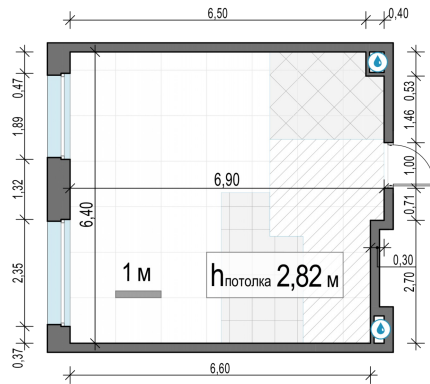

Планировка

С мебелью

**1-комн. квартира №238, 42м<sup>2</sup>**

Корпус 11.3, Секция 1, Этаж 21 из 23

**9 050 000₽**  
215 477₽/м<sup>2</sup>

● м. «Медведково»

Отделка

Без отделки

Ввод

III квартал 2026

На этаже

На генплане

Квартира  
на сайте