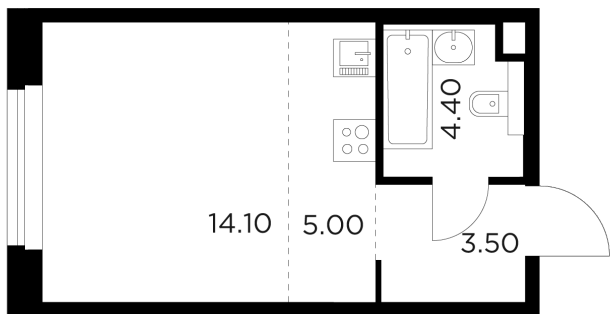

Планировка

С мебелью

+7 (495) 500-00-04

ingrad.ru

Студия №237, 27м²

ЖК Белый Grad,
Корпус 11.3, Секция 1, Этаж 21 из 23

6 497 817Р

240 660Р/м²

● Медведково

Отделка

Без отделки

Ввод

III квартал 2026

На этаже

На генплане

Квартира
на сайте