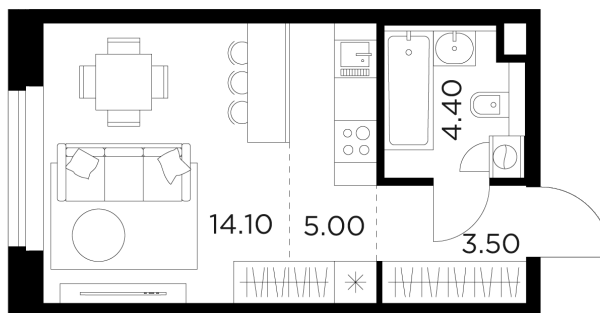

Планировка

С мебелью

+7 (495) 500-00-04

ingrad.ru

Студия №237, 27м²

ЖК Белый Grad,
Корпус 11.3, Секция 1, Этаж 21 из 23

6 580 000₽

243 592₽/м²

● м. «Медведково»

Отделка

Без отделки

Ввод

III квартал 2026

На этаже

На генплане

Квартира
на сайте