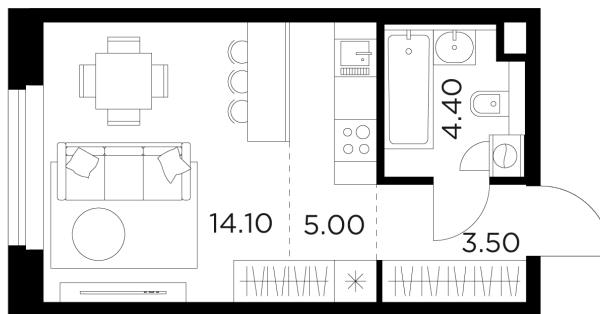

Планировка

С мебелью

+7 (495) 500-00-04

ingrad.ru

Студия №237, 27м²

ЖК Белый Grad,
Корпус 11.3, Секция 1, Этаж 21 из 23

6 497 817Р

240 660Р/м²

● Медведково

Отделка

Без отделки

Ввод

III квартал 2026

На этаже

На генплане

Квартира
на сайте