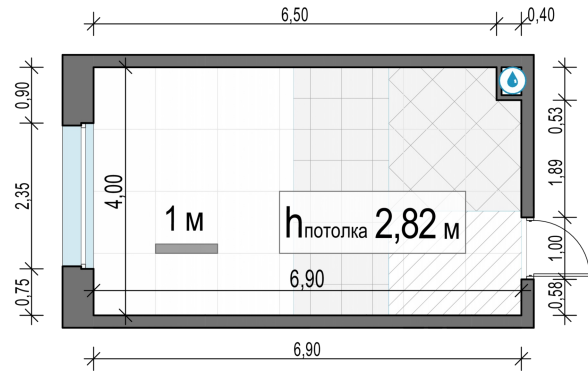

Планировка

С мебелью

## Студия №237, 27м<sup>2</sup>

Корпус 11.3, Секция 1, Этаж 21 из 23

**6 670 000₽**  
247 038₽/м<sup>2</sup>

● м. «Медведково»

Отделка

Без отделки

Ввод

III квартал 2026

На этаже

На генплане

Квартира  
на сайте