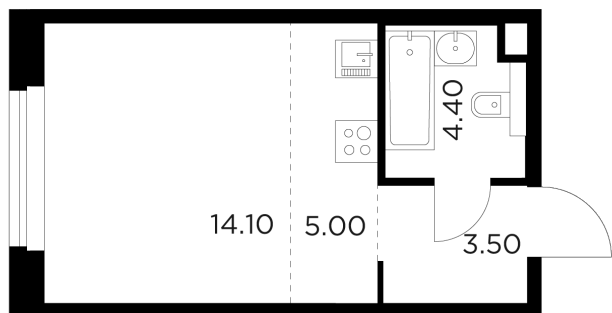

Планировка