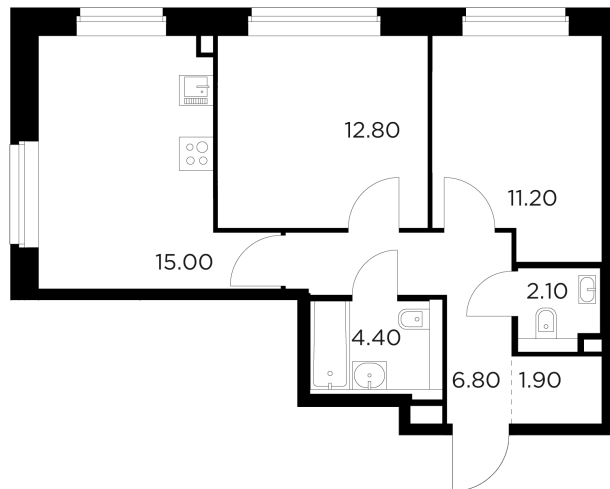

Планировка

С мебелью

+7 (495) 500-00-04

ingrad.ru

2-комн. квартира №236, 54.2м²

ЖК Белый Grad,
Корпус 11.3, Секция 1, Этаж 21 из 23

11 280 000₽

207 986₽/м²

● м. «Медведково»

Отделка

Без отделки

Ввод

III квартал 2026

На этаже

На генплане

Квартира
на сайте