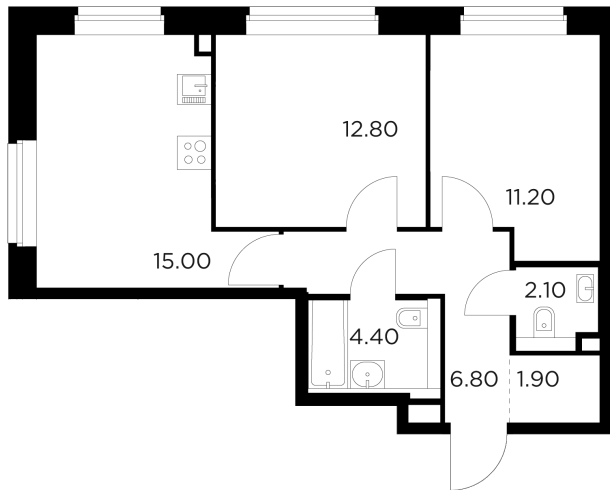

Планировка

С мебелью

+7 (495) 500-00-04

ingrad.ru

2-комн. квартира №236, 54.2м²

ЖК Белый Grad,
Корпус 11.3, Секция 1, Этаж 21 из 23

10 612 232₽

195 798₽/м²

● Медведково

Отделка

Без отделки

Ввод

III квартал 2026

На этаже

На генплане

Квартира
на сайте