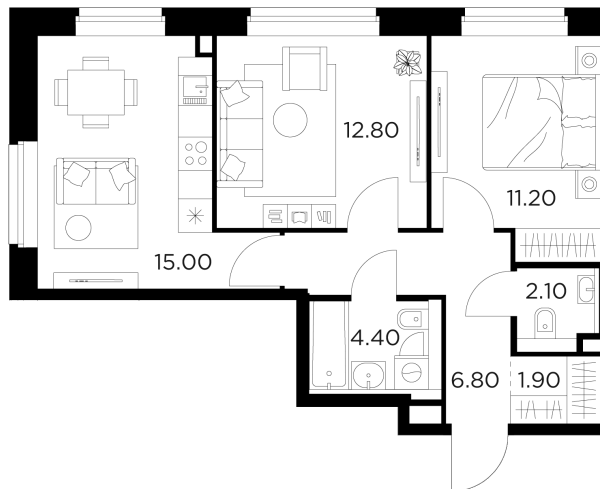

Планировка

С мебелью

+7 (495) 500-00-04

ingrad.ru

2-комн. квартира №236, 54.2м²

ЖК Белый Grad,
Корпус 11.3, Секция 1, Этаж 21 из 23

11 280 000₽

207 986₽/м²

● м. «Медведково»

Отделка

Без отделки

Ввод

III квартал 2026

На этаже

На генплане

Квартира
на сайте