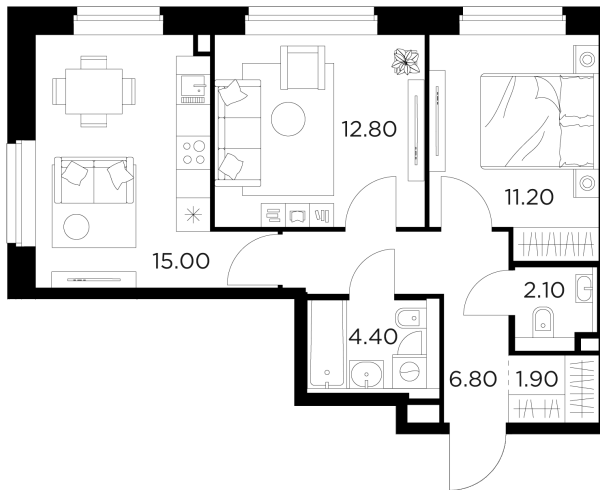

Планировка

С мебелью

+7 (495) 500-00-04

ingrad.ru

2-комн. квартира №236, 54.2м²

ЖК Белый Grad,
Корпус 11.3, Секция 1, Этаж 21 из 23

10 612 232₽

195 798₽/м²

● Медведково

Отделка

Без отделки

Ввод

III квартал 2026

На этаже

На генплане

Квартира
на сайте