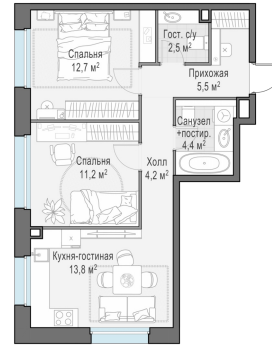

Планировка

С мебелью

2-комн. квартира №236, 54.3м²

Корпус 11.3, Секция 1, Этаж 21 из 23

13 370 000₽
246 225₽/м²

● м. «Медведково»

Отделка

Без отделки

Ввод

III квартал 2026

На этаже

На генплане

Квартира на сайте