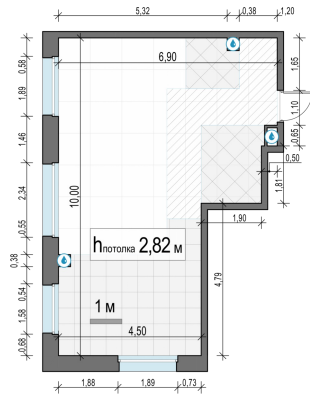

Планировка

С мебелью

2-комн. квартира №236, 54.3м²

Корпус 11.3, Секция 1, Этаж 21 из 23

12 430 000₽
228 914₽/м²

● м. «Медведково»

Отделка

Без отделки

Ввод

III квартал 2026

На этаже

На генплане

Квартира на сайте