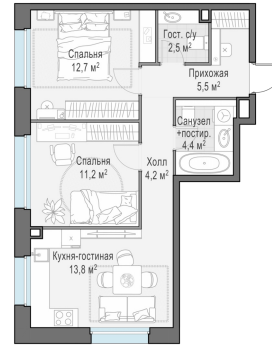

Планировка

С мебелью

2-комн. квартира №236, 54.3м²

Корпус 11.3, Секция 1, Этаж 21 из 23

12 430 000₽
228 914₽/м²

● м. «Медведково»

Отделка

Без отделки

Ввод

III квартал 2026

На этаже

На генплане

Квартира на сайте