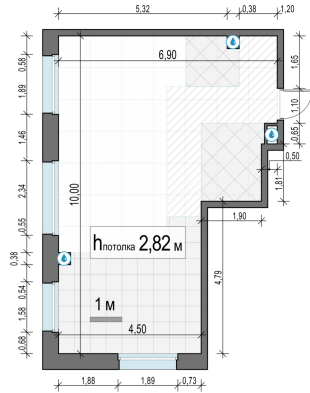

Планировка

С мебелью

2-комн. квартира №236, 54.3м²

Корпус 11.3, Секция 1, Этаж 21 из 23

13 370 000₽
246 225₽/м²

● м. «Медведково»

Отделка

Без отделки

Ввод

III квартал 2026

На этаже

На генплане

Квартира на сайте