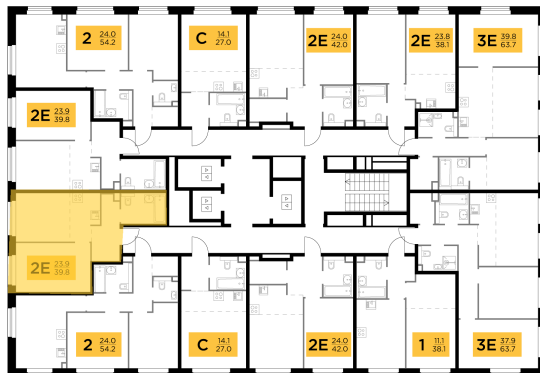

Планировка

С мебелью

1-комн. квартира №234, 40м²

Корпус 11.3, Секция 1, Этаж 21 из 23

9 490 000₽
237 250₽/м²

● м. «Медведково»

Отделка

Без отделки

Ввод

III квартал 2026

На этаже

На генплане

Квартира
на сайте

Скачано 25.05.2026 13:07