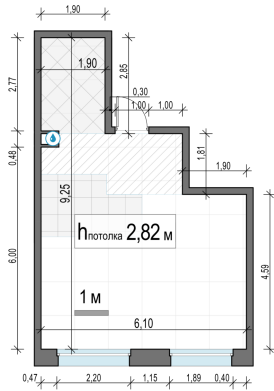

Планировка

С мебелью

1-комн. квартира №234, 40м²

Корпус 11.3, Секция 1, Этаж 21 из 23

9 490 000₽
237 250₽/м²

● м. «Медведково»

Отделка

Без отделки

Ввод

III квартал 2026

На этаже

На генплане

Квартира
на сайте

Скачано 25.05.2026 13:07