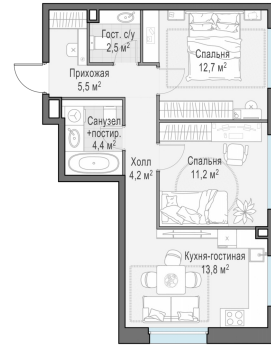

Планировка

С мебелью

2-комн. квартира №233, 54.3м²

Корпус 11.3, Секция 1, Этаж 21 из 23

13 250 000₽
244 015₽/м²

● м. «Медведково»

Отделка

Без отделки

Ввод

III квартал 2026

На этаже

На генплане

Квартира
на сайте

Скачано 17.06.2026 15:39