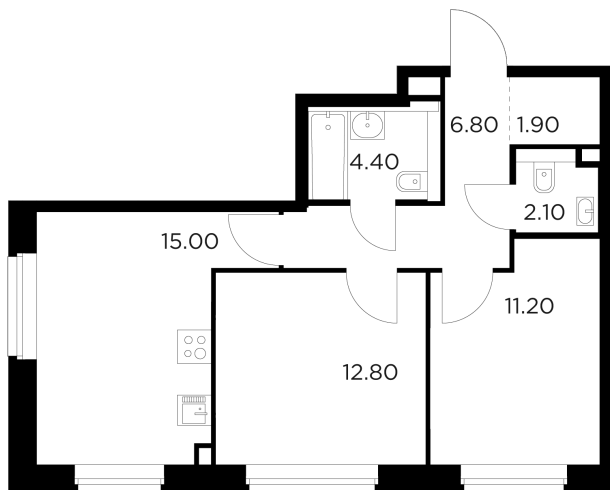

Планировка

С мебелью

+7 (495) 500-00-04

ingrad.ru

2-комн. квартира №233, 54.2м²

ЖК Белый Grad,
Корпус 11.3, Секция 1, Этаж 21 из 23

11 385 100₽

210 057₽/м²

● Медведково

Отделка

Без отделки

Ввод

III квартал 2026

На этаже

На генплане

Квартира
на сайте