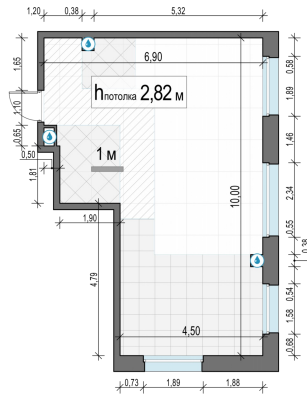

Планировка

С мебелью

2-комн. квартира №233, 54.3м²

Корпус 11.3, Секция 1, Этаж 21 из 23

13 250 000₽
244 015₽/м²

● м. «Медведково»

Отделка

Без отделки

Ввод

III квартал 2026

На этаже

На генплане

Квартира
на сайте

Скачано 17.06.2026 15:39