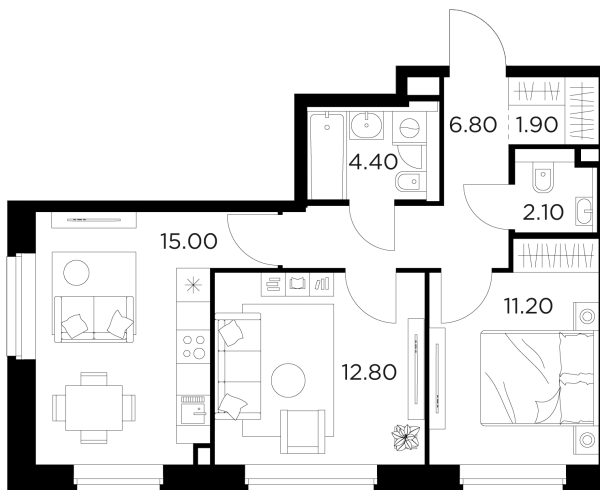

Планировка

С мебелью

+7 (495) 500-00-04

ingrad.ru

2-комн. квартира №233, 54.2м²

ЖК Белый Grad,
Корпус 11.3, Секция 1, Этаж 21 из 23

11 385 100₽

210 057₽/м²

● Медведково

Отделка

Без отделки

Ввод

III квартал 2026

На этаже

На генплане

Квартира
на сайте